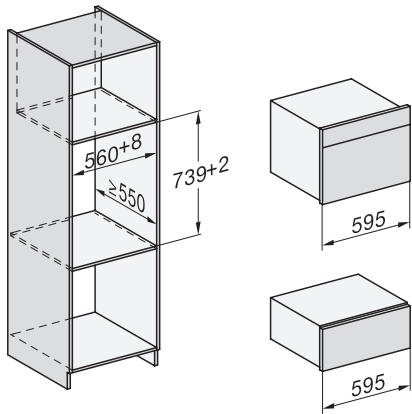

DGC 7845 HCX Pro

Cuptor cu abur Combi compact fără mâner cu racord la apă și la scurgere

Installation DG, DGM, DGC XL, ESW7x20 installation drawings