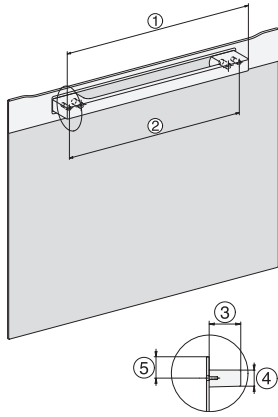

DGC 7845 HC Pro

Cuptor cu abur Combi compact cu racord la apă și la scurgere

H7000 handle, installation drawing