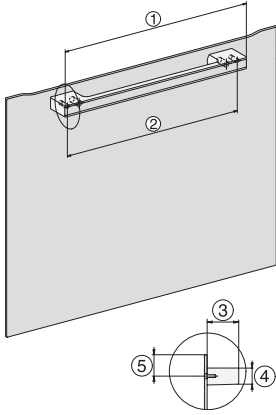

DGC 7845 HC Pro

Cuptor cu abur Combi compact cu racord la apă și la scurgere

H7000 handle, glass, installation drawings