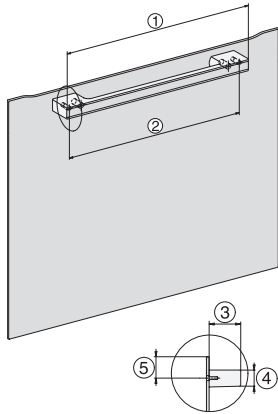

DGC 7845 HC Pro

Cuptor cu abur Combi compact cu racord la apă și la scurgere

H7000 handle, glass, installation drawings