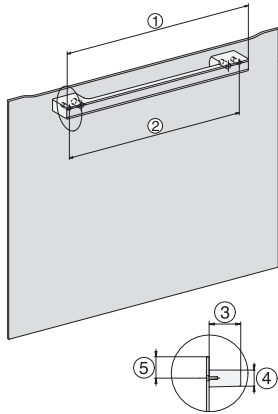

DGC 7845 HC Pro

Cuptor cu abur Combi compact cu racord la apă și la scurgere

DG7x40, DGC7x4x, DGC7x6x, DG7635, DGM7x4x, DO7, H2860B/BP, H7240BM, H7x40BM, H7x4xB/BP, H7x6xB/BP, installation drawings