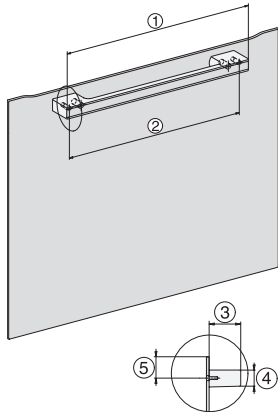

DGC 7840 HC Pro Cuptor cu abur Combi compact

DG7x40, DGC7x4x, DGC7x6x, DG7635, DGM7x4x, DO7, H2860B/BP, H7240BM, H7x40BM, H7x4xB/BP, H7x6xB/BP, installation drawings