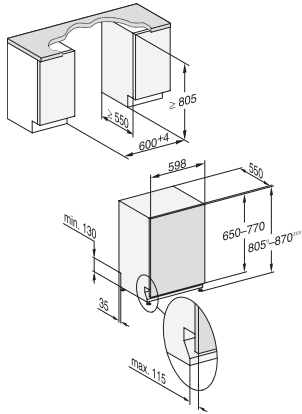

G 7060 SCVi

Mașini de spălat vase complet integrate
cu tavă 3D MultiFlex pentru confort maxim.

EAN: 4002516582908 / Numărul materialului: 12084620 /
Vechi Numărul materialului: 21706062OE1

Express	•
Curățare suplimentară	•
Uscare suplimentară	•
Design coș	
Încărcare tacâmuri	Tavă 3D MultiFlex
Suport pentru cești FlexCare	1
Design coș	ComfortPlus
Număr de poziții	14
Siguranță	
Sistem Waterproof	•
Indicator luminos pentru filtru	•
Date tehnice	
Minim lățime nișă în mm	600
Lățime maximă nișă în mm	600
Minim înălțime nișă în mm	805
Maxim înălțime nișă în mm	870
Adâncime nișă în mm	550
Lățime aparat electrocasnic în mm	598
Înălțime aparat electrocasnic în mm	805
Adâncime aparat electrocasnic în mm	550
Adâncimea cu ușa deschisă în cm	116,5
Greutate netă în kg	47,0
Putere electrică totală în kW	2,00
Tensiune în V	230
Tensiune nominală siguranță în A	10
Număr de faze	1
Standard de frecvență electrică	50
Lungime furtun de admisie apă în cm	1,50
Lungime furtun de evacuare apă în cm	1,50
Lungime cablu de alimentare în m	1,70
Greutate min. panou frontal în kg	4,0
Greutate max. panou frontal în kg	10,0
[se poate monta retroactiv de către Serviciul Clienți la min.]	8,0
[se poate monta retroactiv de către Serviciul Clienți la max.]	16,0
Afișaj limbi disponibile	
Afișaj limbi disponibile prin intermediul MultiLingua	deutsch, english (GB), magyar, polski, română, slovenčina, srpski, čeština
Accesorii furnizate	
1 x cutie UltraTabs (20 tablete)	•
Voucher pentru 1 x cutie de UltraTabs (20 tablete) sau 9 cutii la preț redus	•

G 7060 SCVi

Mașini de spălat vase complet integrate
cu tavă 3D MultiFlex pentru confort maxim.

G7000, fully integrated dishwasher, 60cm (installation drawing)