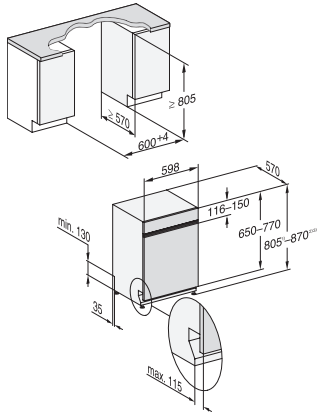

## G 7200 SCi

Mașină de spălat vase semi-integrată  
cu tavă 3D MultiFlex pentru confort maxim.

EAN: 4002516582892 / Numărul materialului: 12084610 /  
Vechi Numărul materialului: 21720054OE1

Express	•
Curățare suplimentară	•
Uscare suplimentară	•
<b>Design coș</b>	
Încărcare tacâmuri	Tavă 3D MultiFlex
Suport pentru cești FlexCare	1
Design coș	ComfortPlus
Număr de poziții	14
<b>Siguranță</b>	
Sistem Waterproof	•
Indicator luminos pentru filtru	•
Blocare de siguranță	•
<b>Date tehnice</b>	
Minim lățime nișă în mm	600
Lățime maximă nișă în mm	600
Minim înălțime nișă în mm	805
Maxim înălțime nișă în mm	870
Adâncime nișă în mm	570
Lățime aparat electrocasnic în mm	598
Înălțime aparat electrocasnic în mm	805
Adâncime aparat electrocasnic în mm	570
Adâncimea cu ușa deschisă în cm	116,5
Greutate netă în kg	47,2
Putere electrică totală în kW	2,00
Tensiune în V	230
Tensiune nominală siguranță în A	10
Număr de faze	1
Standard de frecvență electrică	50
Lungime furtun de admisie apă în cm	1,50
Lungime furtun de evacuare apă în cm	1,50
Lungime cablu de alimentare în m	1,70
Greutate min. panou frontal în kg	3,0
Greutate max. panou frontal în kg	10,0
[se poate monta retroactiv de către Serviciul Clienți la min.]	10,0
[se poate monta retroactiv de către Serviciul Clienți la max.]	20,0
<b>Afișaj limbi disponibile</b>	
Afișaj limbi disponibile prin intermediul MultiLingua	deutsch, english (GB), magyar, polski, română, slovenčina, srpski, čeština
<b>Accesorii furnizate</b>	
1 x cutie UltraTabs (20 tablete)	•
Voucher pentru 1 x cutie de UltraTabs (20 tablete) sau 9 cutii la preț redus	•

G 7200 SCi

Mașină de spălat vase semi-integrată  
cu tavă 3D MultiFlex pentru confort maxim.

G7000, integrated dishwasher, 60cm (installation drawing)