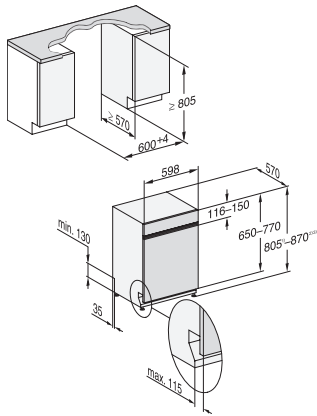

## G 7200 SCi

Mașină de spălat vase semi-integrată  
cu tavă 3D MultiFlex pentru confort maxim.

EAN: 4002516582885 / Numărul materialului: 12084600 /  
Vechi Numărul materialului: 21720056OE1

Express	•
Curățare suplimentară	•
Uscare suplimentară	•
<b>Design coș</b>	
Încărcare tacâmuri	Tavă 3D MultiFlex
Suport pentru cești FlexCare	1
Design coș	ComfortPlus
Număr de poziții	14
<b>Siguranță</b>	
Sistem Waterproof	•
Indicator luminos pentru filtru	•
Blocare de siguranță	•
<b>Date tehnice</b>	
Minim lățime nișă în mm	600
Lățime maximă nișă în mm	600
Minim înălțime nișă în mm	805
Maxim înălțime nișă în mm	870
Adâncime nișă în mm	570
Lățime aparat electrocasnic în mm	598
Înălțime aparat electrocasnic în mm	805
Adâncime aparat electrocasnic în mm	570
Adâncimea cu ușa deschisă în cm	116,5
Greutate netă în kg	47,2
Putere electrică totală în kW	2,00
Tensiune în V	230
Tensiune nominală siguranță în A	10
Număr de faze	1
Standard de frecvență electrică	50
Lungime furtun de admisie apă în cm	1,50
Lungime furtun de evacuare apă în cm	1,50
Lungime cablu de alimentare în m	1,70
Greutate min. panou frontal în kg	3,0
Greutate max. panou frontal în kg	10,0
[se poate monta retroactiv de către Serviciul Clienți la min.]	10,0
[se poate monta retroactiv de către Serviciul Clienți la max.]	20,0
<b>Afișaj limbi disponibile</b>	
Afișaj limbi disponibile prin intermediul MultiLingua	deutsch, english (GB), magyar, polski, română, slovenčina, srpski, čeština
<b>Accesorii furnizate</b>	
1 x cutie UltraTabs (20 tablete)	•
Voucher pentru 1 x cutie de UltraTabs (20 tablete) sau 9 cutii la preț redus	•

G 7200 SCi

Mașină de spălat vase semi-integrată  
cu tavă 3D MultiFlex pentru confort maxim.

G7000, integrated dishwasher, 60cm (installation drawing)