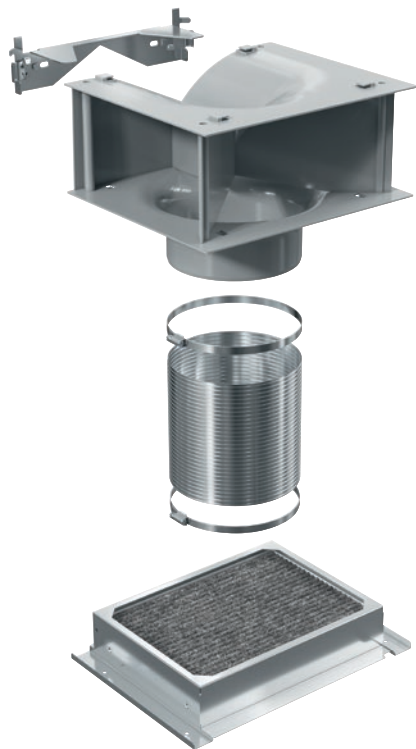

DKFS 36-P

Filtru AirClean cu cărbune activ

pentru hotele cu recirculare Miele DAW 162x, DAW 192x Miele.

EAN: 4002516588009 / Numărul materialului: 12061460 /
Vechi Numărul materialului: 28997242EU1

- Set pentru punerea inițială în funcțiune
- Aer proaspăt și fără mirosuri, se simte în bucătărie
- Materialul plisat reduce nivelul de zgomot
- Înlocuire rapidă și ușoară a filtrului:
- Înlocuiți filtrul odată la 6 luni pentru a menține performanța
- Conținuturi: filtru și accesorii nec. pt punerea în funcțiune