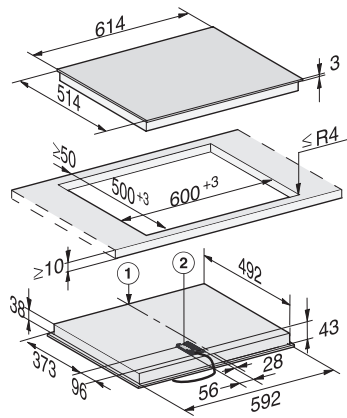

KM 6521 FR

Plită electrică autonomă

cu 1 zonă extinsă și 1 zonă Vario, la un preț redus atractiv.

KM 6540 FR, KM 6521 FR (Installation drawing)