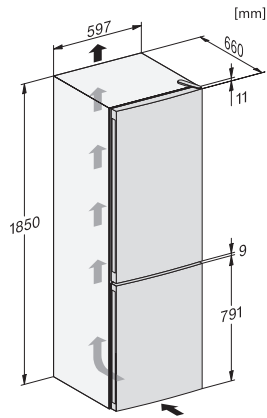

KDN 4174 E Active
Combină frigorifică de sine stătătoare
cu NoFrost pentru un preț accesibil de început.

KFN4374ED, KDN4074E Active, KDN4071E Active,
KDN4174E Active, installation sketch (installation drawings)