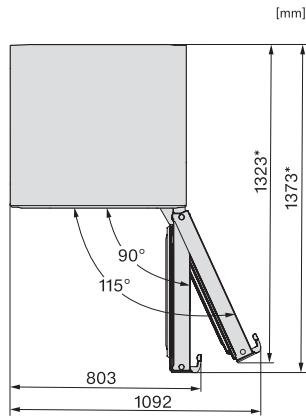

Alarmă acustică de temperatură	•
Alarmă optică pentru ușă	•
Alarmă optică de temperatură	•
Indicator oprire alimentare pentru secțiunea de congelator	•

Date tehnice

Lățime aparat electrocasnic în mm	747
Înălțime aparat electrocasnic în mm	2015
Adâncime aparat electrocasnic în mm	675
Greutate în kg	96,2
Tehnologie de balama a ușii	Ușă fixă
Clasa climatică	SN-T
Compartiment frigider în l	348
Compartiment congelator 4* în l	138
Capacitate utilă totală în l	485
Timp de păstrare în caz de defecțiune în ore	20
Capacitate congelator în kg/24 ore	10,00
Clasa de emisii de zgomot acustic în aer (A-D)	B
Emisii sonore în dB(A) re 1 pW	34
Consum de curent (mA)	1400
Tensiune în V	220-240
Tensiune nominală siguranță în A	10
Număr de faze	1
Frecvență în Hz	50
Lungime cablu de alimentare în m	2,0

Accesorii furnizate

Tavă de ouă	•
Tavă pentru cuburi de gheață	•

KFN 4796 CD

Combină frigorifică de sine stătătoare
cu DailyFresh și NoFrost în 75 cm lățime pentru mult spațiu de stocare.

KFN4796AD, KFN4796CD, KFN4796ED, installation sketch (footnote*) (installation drawings)