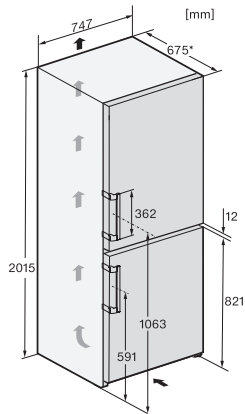

Alarmă acustică de temperatură	•
Alarmă optică pentru ușă	•
Alarmă optică de temperatură	•
Indicator oprire alimentare pentru secțiunea de congelator	•

Date tehnice

Lățime aparat electrocasnic în mm	747
Înălțime aparat electrocasnic în mm	2015
Adâncime aparat electrocasnic în mm	675
Greutate în kg	96,2
Tehnologie de balama a ușii	Ușă fixă
Clasa climatică	SN-T
Compartiment frigider în l	348
Compartiment congelator 4* în l	138
Capacitate utilă totală în l	485
Timp de păstrare în caz de defecțiune în ore	20
Capacitate congelator în kg/24 ore	10,00
Clasa de emisii de zgomot acustic în aer (A-D)	B
Emisii sonore în dB(A) re 1 pW	34
Consum de curent (mA)	1400
Tensiune în V	220-240
Tensiune nominală siguranță în A	10
Număr de faze	1
Frecvență în Hz	50
Lungime cablu de alimentare în m	2,0

Accesorii furnizate

Tavă de ouă	•
Tavă pentru cuburi de gheață	•

KFN 4796 CD

Combină frigorifică de sine stătătoare
cu DailyFresh și NoFrost în 75 cm lățime pentru mult spațiu de stocare.

KFN4796AD, KFN4796CD, KFN4796ED, installation sketch (footnote*) (installation drawings)