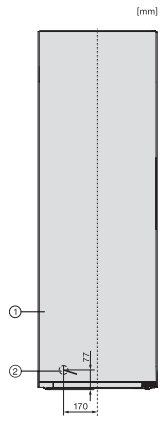

FNS 4382 E

Congelator de sine stătător

cu NoFrost și SideOpen pentru o combinație alăturată convenabilă.

FN4372E, FN4372D, FN4872D, FN4874C, FNS4382E, FNS4382E C, FNS4782E bb, FNS4882D, installation (footnote*) (drawings)