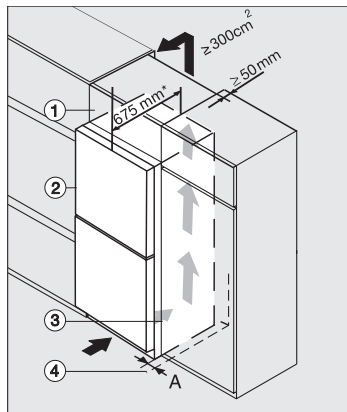

Integrating freestanding refrigeration appliance in a run of
kitchen units, edt/cs, ws, bst, el (*footnote)