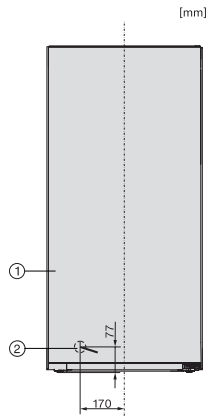

Accesorii furnizate

Tavă pentru cuburi de gheață

•

FN 4312 E

Congelator de sine stătător

cu NoFrost, SideOpen și cutie XXL pentru maximul de confort.

FN4312E, FN4312D, FN4812D, installation (footnote*)
(installation drawings)