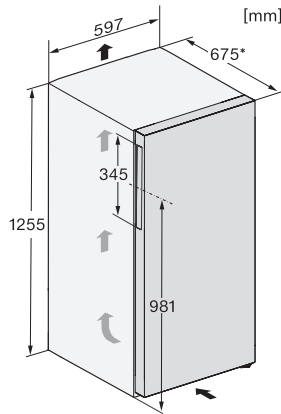

Accesorii furnizate

Tavă pentru cuburi de gheață

•

FN 4312 E

Congelator de sine stătător

cu NoFrost, SideOpen și cutie XXL pentru maximul de confort.

FN4312E, FN4312D, FN4812D, installation (footnote*)
(installation drawings)