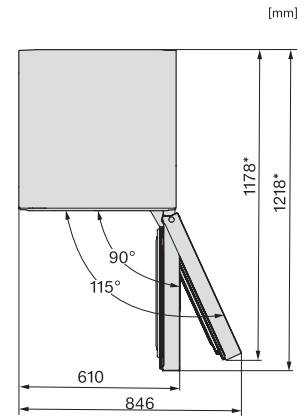

KFN4375DD, KFN4395DD, KFN4393FD, KFN4393D,
KFN4377DD, KS4383ED, K4373ED, FN4312E, top view
(footnote*)