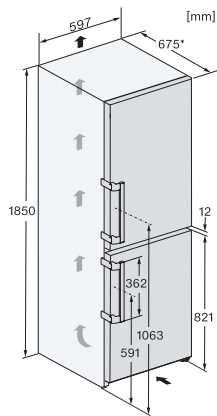

KFN 4777 CD

Combină frigorifică de sine stătătoare
cu PerfectFresh Pro și NoFrost pentru prospețime durabilă și confort adăugat.

KFN4777CD, installation sketch (footnote*) (installation drawings)