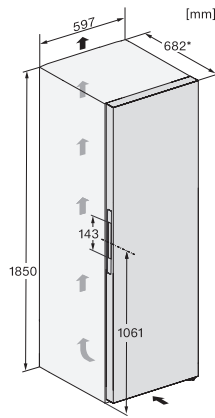

KS4783DD obsw matt, KS4783ED bb Blackboard, installation sketch (footnote*) (installation drawings)