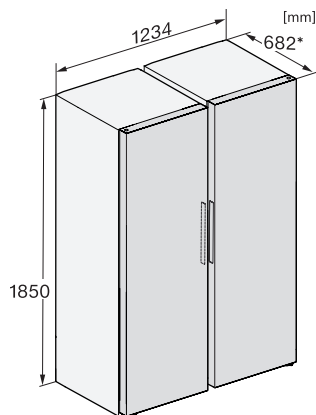

KS 4783 ED

Frigider de sine stătător

cu DailyFresh și extra confort pentru combinația alăturată perfectă.

EAN: 4002516515807 / Numărul materialului: 11949660 /
Vechi Numărul materialului: 36478357EU1

Clasa climatică	SN-T
Compartiment frigider în l	399
Capacitate utilă totală în l	398
Clasa de emisii de zgomot acustic în aer (A-D)	C
Emisii sonore în dB(A) re 1 pW	36
Consum de curent (mA)	1200
Tensiune în V	220-240
Tensiune nominală siguranță în A	10
Număr de faze	1
Frecvență în Hz	50
Lungime cablu de alimentare în m	2,0
Înlocuirea lămpilor	Servicii pentru Clienți
Accesorii furnizate	
Tavă de ouă	•

KS 4783 ED

Frigider de sine stătător

cu DailyFresh și extra confort pentru combinația alăturată perfectă.

K4373ED, KS4383ED, KS4383 C ED, KS4783 bb Blackboard, KS4887DD, installation (footnote*) (installation drawings)

KS4783DD obsw matt, KS4783ED bb Blackboard, installation sketch (footnote*) (installation drawings)

KS4783DD obsw matt, KS4783ED bb, FNS4782E bb, Blackboard, top view, Side-by-Side (footnote*) (installation drawings)