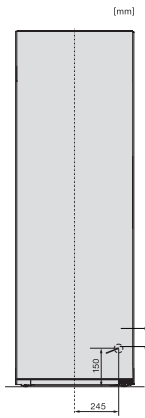

KS 4783 ED

Frigider de sine stătător

cu DailyFresh și extra confort pentru combinația alăturată perfectă.

EAN: 4002516515807 / Numărul materialului: 11949660 /
Vechi Numărul materialului: 36478357EU1

Clasa climatică	SN-T
Compartiment frigider în l	399
Capacitate utilă totală în l	398
Clasa de emisii de zgomot acustic în aer (A-D)	C
Emisii sonore în dB(A) re 1 pW	36
Consum de curent (mA)	1200
Tensiune în V	220-240
Tensiune nominală siguranță în A	10
Număr de faze	1
Frecvență în Hz	50
Lungime cablu de alimentare în m	2,0
Înlocuirea lămpilor	Servicii pentru Clienți
Accesorii furnizate	
Tavă de ouă	•

KS 4783 ED

Frigider de sine stătător

cu DailyFresh și extra confort pentru combinația alăturată perfectă.

K4373ED, KS4383ED, KS4383 C ED, KS4783 bb Blackboard, KS4887DD, installation (footnote*) (installation drawings)