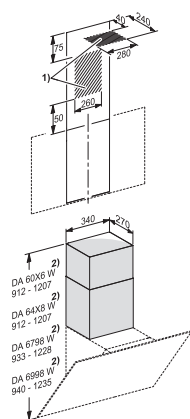

DADC 6000

Secțiune coș negru obsidian
pentru alternativa cu conducte de evacuare verticale

EAN: 4002516473121 / Numărul materialului: 11900270 /
Vechi Numărul materialului: 28996438D

- Pentru DA 60x6 W, DA 64x8 W și DA 679x W
- Înălțimea turnului poate fi reglată între 365 și 600 mm
- Lățimea a turnului de 340 mm
- Adâncime a turnului de 270 mm
- Include sisteme de fixare pe perete

DADC 6000

Secțiune coș negru obsidian

pentru alternativă cu conducte de evacuare verticale

DADC6000 (Installation drawing)