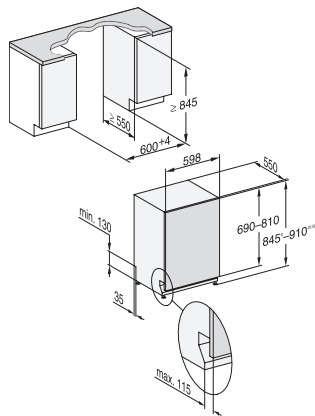

G 7465 SCVi XXL AutoDos

Mașină de spălat vase integrată complet XXL

cu dozare automată datorită AutoDos cu PowerDisk integrat.

G7000, fully integrated dishwasher, XXL, 60cm (installation drawing)