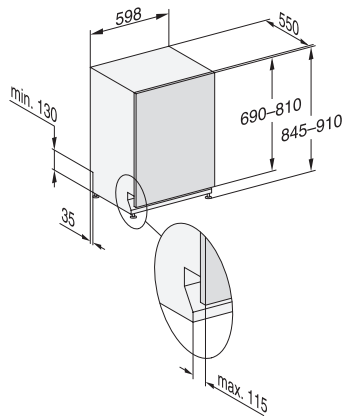

G7000, fully integrated dishwasher, XXL, 60cm (installation drawing)