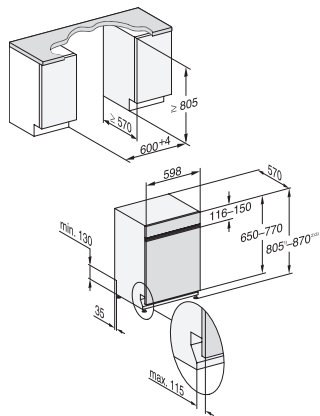

G 7410 SCi AutoDos

Mașină de spălat vase semi-integrată

cu dozare automată datorită AutoDos cu PowerDisk integrat.

G7000, integrated dishwasher, 60cm (installation drawing)