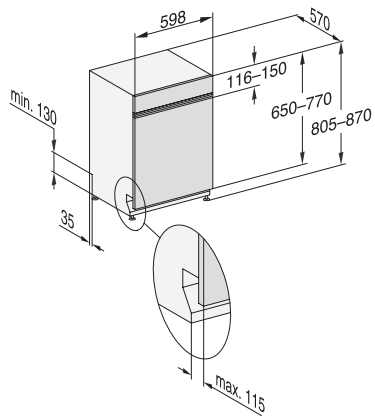

G7000, integrated dishwasher, 60cm (installation drawing)