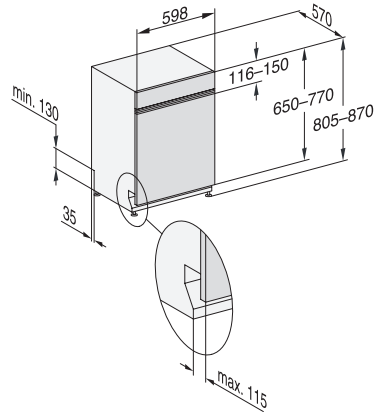

G7000, integrated dishwasher, 60cm (installation drawing)