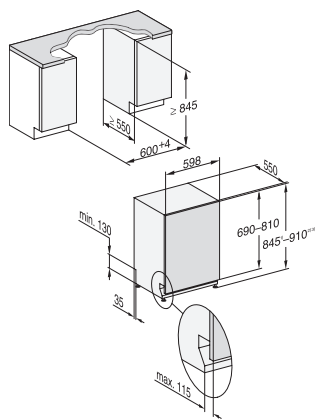

G 7255 SCVi XXL

Mașină de spălat vase integrată complet XXL
cu tavă 3D MultiFlex pentru confort maxim.

EAN: 4002516470175 / Numărul materialului: 11886710 /
Vechi Numărul materialului: 21725562OE1

Opțiunile pt. spălarea vaselor	
IntenseZone	•
Express	•
Curățare suplimentară	•
Uscare suplimentară	•
Design coș	
Încărcare tacâmuri	Tavă 3D MultiFlex
Suport pentru cești FlexCare	1
Design coș	ComfortPlus
Număr de poziții	14
Siguranță	
Sistem Waterproof	•
Indicator luminos pentru filtru	•
Date tehnice	
Minim lățime nișă în mm	600
Lățime maximă nișă în mm	600
Minim înălțime nișă în mm	845
Maxim înălțime nișă în mm	910
Adâncime nișă în mm	550
Lățime aparat electrocasnic în mm	598
Înălțime aparat electrocasnic în mm	845
Adâncime aparat electrocasnic în mm	550
Adâncimea cu ușa deschisă în cm	120,5
Greutate netă în kg	49,0
Putere electrică totală în kW	2,00
Tensiune în V	230
Tensiune nominală siguranță în A	10
Număr de faze	1
Standard de frecvență electrică	50
Lungime furtun de admisie apă în cm	1,50
Lungime furtun de evacuare apă în cm	1,50
Lungime cablu de alimentare în m	1,70
Greutate min. panou frontal în kg	4,0
Greutate max. panou frontal în kg	10,0
[se poate monta retroactiv de către Serviciul Clienți la min.]	7,0
[se poate monta retroactiv de către Serviciul Clienți la max.]	14,0
Afășaj limbi disponibile	
Afășaj limbi disponibile prin intermediul MultiLingua	deutsch, english (GB), magyar, polski, română, slovenčina, srpski, čeština
Accesorii furnizate	
1 x cutie UltraTabs (20 tablete)	•
Voucher pentru 1 x cutie de UltraTabs (20 tablete) sau 9 cutii la preț redus	•

G 7255 SCVi XXL

Mașină de spălat vase integrată complet XXL
cu tavă 3D MultiFlex pentru confort maxim.

G7000, fully integrated dishwasher, XXL, 60cm (installation drawing)

G7000, fully integrated dishwasher, XXL, 60cm (installation drawing)