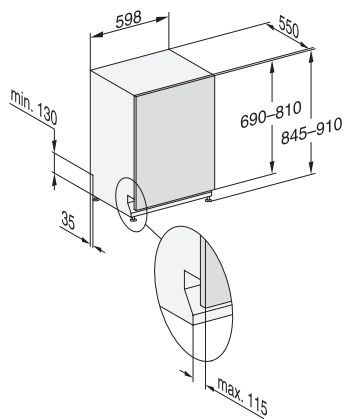

G 7255 SCVi XXL

Mașină de spălat vase integrată complet XXL
cu tavă 3D MultiFlex pentru confort maxim.

EAN: 4002516470175 / Numărul materialului: 11886710 /
Vechi Numărul materialului: 21725562OE1

Opțiunile pt. spălarea vaselor	
IntenseZone	•
Express	•
Curățare suplimentară	•
Uscare suplimentară	•
Design coș	
Încărcare tacâmuri	Tavă 3D MultiFlex
Suport pentru cești FlexCare	1
Design coș	ComfortPlus
Număr de poziții	14
Siguranță	
Sistem Waterproof	•
Indicator luminos pentru filtru	•
Date tehnice	
Minim lățime nișă în mm	600
Lățime maximă nișă în mm	600
Minim înălțime nișă în mm	845
Maxim înălțime nișă în mm	910
Adâncime nișă în mm	550
Lățime aparat electrocasnic în mm	598
Înălțime aparat electrocasnic în mm	845
Adâncime aparat electrocasnic în mm	550
Adâncimea cu ușa deschisă în cm	120,5
Greutate netă în kg	49,0
Putere electrică totală în kW	2,00
Tensiune în V	230
Tensiune nominală siguranță în A	10
Număr de faze	1
Standard de frecvență electrică	50
Lungime furtun de admisie apă în cm	1,50
Lungime furtun de evacuare apă în cm	1,50
Lungime cablu de alimentare în m	1,70
Greutate min. panou frontal în kg	4,0
Greutate max. panou frontal în kg	10,0
[se poate monta retroactiv de către Serviciul Clienți la min.]	7,0
[se poate monta retroactiv de către Serviciul Clienți la max.]	14,0
Afășaj limbi disponibile	
Afășaj limbi disponibile prin intermediul MultiLingua	deutsch, english (GB), magyar, polski, română, slovenčina, srpski, čeština
Accesorii furnizate	
1 x cutie UltraTabs (20 tablete)	•
Voucher pentru 1 x cutie de UltraTabs (20 tablete) sau 9 cutii la preț redus	•

G 7255 SCVi XXL

Mașină de spălat vase integrată complet XXL
cu tavă 3D MultiFlex pentru confort maxim.

G7000, fully integrated dishwasher, XXL, 60cm (installation drawing)

G7000, fully integrated dishwasher, XXL, 60cm (installation drawing)