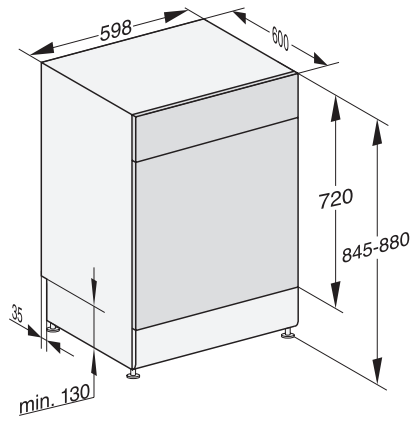

## G 7200 SC

Mașini de spălat vase de sine stătătoare  
cu tavă 3D MultiFlex pentru confort maxim.

EAN: 4002516470137 / Numărul materialului: 11886680 /  
Vechi Numărul materialului: 21720016OE1

Express	•
Curățare suplimentară	•
Uscare suplimentară	•
<b>Design coș</b>	
Încărcare tacâmuri	Tavă 3D MultiFlex
Suport pentru cești FlexCare	1
Design coș	ComfortPlus
Număr de poziții	14
<b>Siguranță</b>	
Sistem Waterproof	•
Indicator luminos pentru filtru	•
Blocare de siguranță	•
<b>Date tehnice</b>	
Minim lățime nișă în mm	600
Lățime maximă nișă în mm	600
Minim înălțime nișă în mm	845
Maxim înălțime nișă în mm	880
Adâncime nișă în mm	600
Lățime aparat electrocasnic în mm	598
Înălțime aparat electrocasnic în mm	845
Adâncime aparat electrocasnic în mm	600
Adâncimea cu ușa deschisă în cm	119,5
Greutate netă în kg	56,0
Putere electrică totală în kW	2,00
Tensiune în V	230
Tensiune nominală siguranță în A	10
Număr de faze	1
Standard de frecvență electrică	50
Lungime furtun de admisie apă în cm	1,50
Lungime furtun de evacuare apă în cm	1,50
Lungime cablu de alimentare în m	1,70
<b>Afișaj limbi disponibile</b>	
Afișaj limbi disponibile prin intermediul MultiLingua	deutsch, english (GB), magyar, polski, română, slovenčina, srpski, čeština
<b>Accesorii furnizate</b>	
1 x cutie UltraTabs (20 tablete)	•
Voucher pentru 1 x cutie de UltraTabs (20 tablete) sau 9 cutii la preț redus	•

G 7200 SC

Mașini de spălat vase de sine stătătoare  
cu tavă 3D MultiFlex pentru confort maxim.

G7000, free standing dishwasher, 60cm (installation drawing)