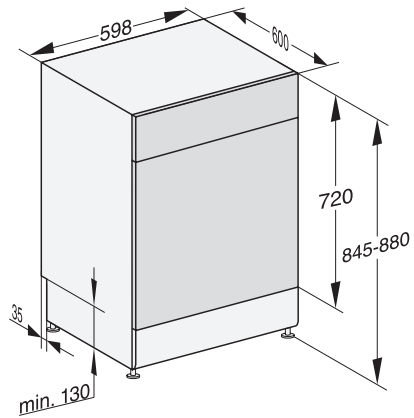

## G 7200 SC Front

Mașini de spălat vase de sine stătătoare  
cu tavă 3D MultiFlex pentru confort maxim.

EAN: 4002516470120 / Numărul materialului: 11886650 /  
Vechi Numărul materialului: 21720018OE1

Express	•
Curățare suplimentară	•
Uscare suplimentară	•
<b>Design coș</b>	
Încărcare tacâmuri	Tavă 3D MultiFlex
Support pentru cești FlexCare	1
Design coș	ComfortPlus
Număr de poziții	14
<b>Siguranță</b>	
Sistem Waterproof	•
Indicator luminos pentru filtru	•
Blocare de siguranță	•
<b>Date tehnice</b>	
Minim lățime nișă în mm	600
Lățime maximă nișă în mm	600
Minim înălțime nișă în mm	845
Maxim înălțime nișă în mm	880
Adâncime nișă în mm	600
Lățime aparat electrocasnic în mm	598
Înălțime aparat electrocasnic în mm	845
Adâncime aparat electrocasnic în mm	600
Adâncimea cu ușa deschisă în cm	119,5
Greutate netă în kg	57,0
Putere electrică totală în kW	2,00
Tensiune în V	230
Tensiune nominală siguranță în A	10
Număr de faze	1
Standard de frecvență electrică	50
Lungime furtun de admisie apă în cm	1,50
Lungime furtun de evacuare apă în cm	1,50
Lungime cablu de alimentare în m	1,70
<b>Afișaj limbi disponibile</b>	
Afișaj limbi disponibile prin intermediul MultiLingua	deutsch, english (GB), magyar, polski, română, slovenčina, srpski, čeština
<b>Accesorii furnizate</b>	
1 x cutie UltraTabs (20 tablete)	•
Voucher pentru 1 x cutie de UltraTabs (20 tablete) sau 9 cutii la preț redus	•

## G 7200 SC Front

Mașini de spălat vase de sine stătătoare  
cu tavă 3D MultiFlex pentru confort maxim.

G7000, free standing dishwasher, 60cm (installation drawing)