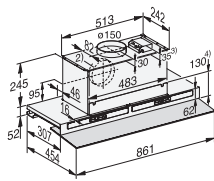

Date tehnice

Lățime boltă în mm 861

Înălțime boltă în mm 68

Adâncime boltă în mm 307

Înălțime minimă deasupra plitelor electrice în mm 450

Greutate netă în kg 15,0

Lungime cablu de alimentare în m 1,5

Fișă standard montată •

Diametrul conductei de evacuare în mm 150

Șablon de montare •

DAS 4940

Hotă îngustă

pt instalarea în unități înguste cu montare pe perete, cu comenzi EasySwitch

EAN: 4002516496373 / Numărul materialului: 11862280 /
Vechi Numărul materialului: 28S4940TD

pt instalarea în unități înguste cu montare pe perete, cu comenzi EasySwitch

DAS4940, Installation drawings