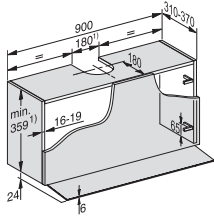

Date tehnice

Lățime boltă în mm 861

Înălțime boltă în mm 68

Adâncime boltă în mm 307

Înălțime minimă deasupra plitelor electrice în mm 450

Greutate netă în kg 15,0

Lungime cablu de alimentare în m 1,5

Fișă standard montată •

Diametrul conductei de evacuare în mm 150

Șablon de montare •

DAS 4940

Hotă îngustă

pt instalarea în unități înguste cu montare pe perete, cu comenzi EasySwitch

EAN: 4002516496373 / Numărul materialului: 11862280 /
Vechi Numărul materialului: 28S4940TD

pt instalarea în unități înguste cu montare pe perete, cu comenzi EasySwitch

DAS4940, Installation drawings