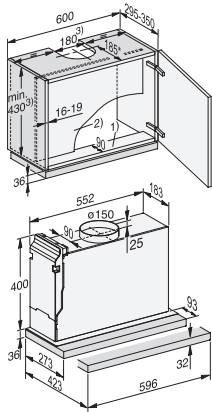

DAS 4620
Hotă îngustă
cu comenzi EasySwitch pentru utilizarea confortabilă

DAS2620, DAS2622 Living, DAS2620 EXTA, DAS4620.
Installation drawings