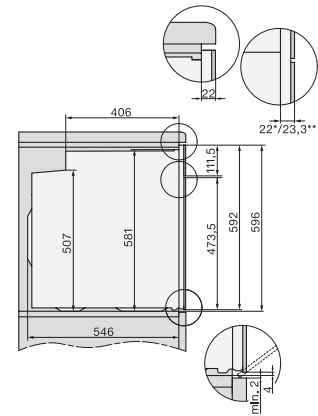

| | |
|---|-------------------|
| Volum compartiment cuptor în l | 76 |
| Număr de niveluri rafturi | 5 |
| Niveluri rafturi numerotate | • |
| Balama ușă | Partea inferioară |
| Lumină cuptor | 1 spot LED |
| Temperaturi min. mod cuptor în °C | 30 |
| Temperaturi max. mod cuptor în °C | 250 |
| Temperaturi min. mod gătit cu aburi în °C | 70 |
| Temperaturi max. mod gătit cu aburi în °C | 100 |
| Lățime minimă nișă în mm | 560 |
| Lățime maximă nișă în mm | 568 |
| Înălțime minimă nișă în mm | 590 |
| Înălțime maximă nișă în mm | 595 |
| Adâncime nișă în mm | 550 |
| Dimensiuni aparat electrocasnic (L x Î x A) în mm | 595 x 596 x 568 |
| Lățime aparat electrocasnic în mm | 595 |

DGC 7450

Cuptor combinat cu aburi

pt gătit cu ab, coacere și frigere prin con la rețea, TasteControl, ilum cu LED.

installation H7000 XL, installation drawing

side view H7000 XL, installation drawings

built-in H7000 XL, installation drawing

Installation H7000 XL underframe, installation drawings

H7000 handle, glass, installation drawings

side view H7000 XL build-under, installation drawing