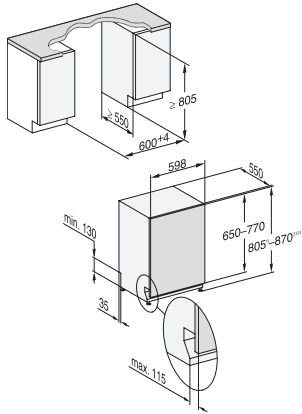

G 7160 SCVi AutoDos

Mașini de spălat vase complet integrate
cu dozare automată datorită AutoDos cu PowerDisk integrat.

G7000, fully integrated dishwasher, 60cm (installation drawing)