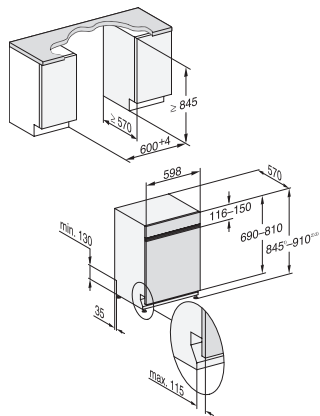

G 7115 SCi XXL AutoDos

Mașină de spălat parțial integrată XXL

cu dozare automată datorită AutoDos cu PowerDisk integrat.

G7000, integrated dishwasher, XXL, 60cm (installation drawing)