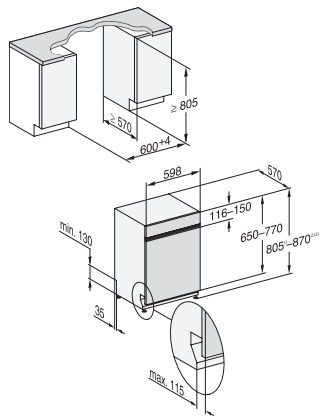

G 7110 SCi AutoDos

Mașină de spălat vase semi-integrată

cu dozare automată datorită AutoDos cu PowerDisk integrat.

G7000, integrated dishwasher, 60cm (installation drawing)