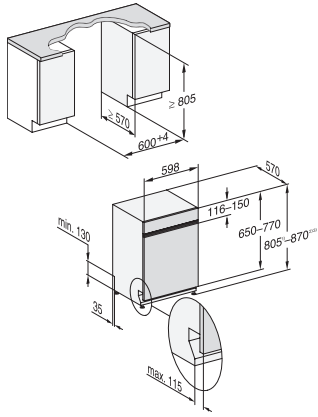

G 7110 SCi AutoDos

Mașină de spălat vase semi-integrată
cu dozare automată datorită AutoDos cu PowerDisk integrat.

G7000, integrated dishwasher, 60cm (installation drawing)