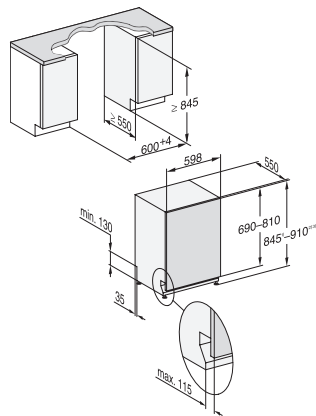

G 7165 SCVi XXL AutoDos

Mașină de spălat vase integrată complet XXL

cu dozare automată datorită AutoDos cu PowerDisk integrat.

G7000, fully integrated dishwasher, XXL, 60cm (installation drawing)