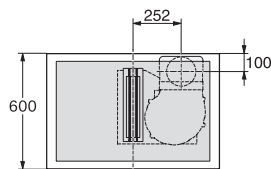

KMDA 7633, KMDA 7634, KMDA 7476, - built-in version 11 (Installation drawing)