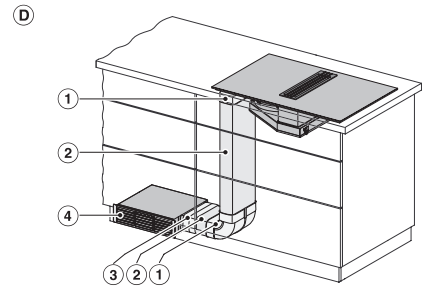

KMDA 7633, KMDA 7634, KMDA 7476 Built-in version 1 (Installation drawing)