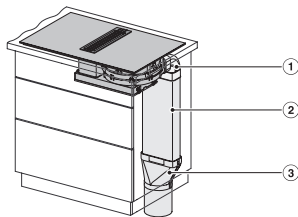

KMDA 7633, KMDA 7634, KMDA 7476 - built-in version 8 (Installation drawing)