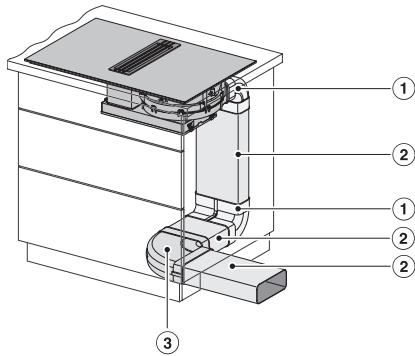

KMDA 7476 FL

Plită cu inducție cu sistem integrat de evacuare a vaporilor
cu două arzătoare. PowerFlex XL foarte mari și extractor de vapori montat la nivel