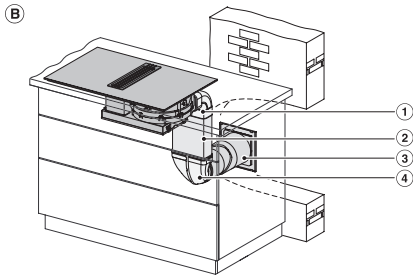

KMDA 7633 KMDA 7634, KMDA 7476 - Built-in version 6 (Installation drawing)

KMDA 7633, KMDA 7634, KMDA 7476 - built-in version 7 (Installation drawing)