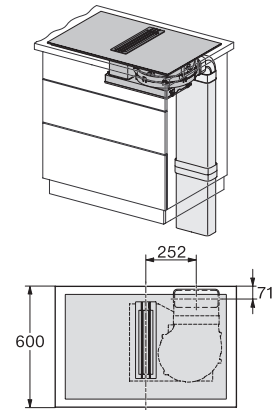

KMDA 7633, KMDA 7634, KMDA 7476 - built-in version 10 (Installation drawing)