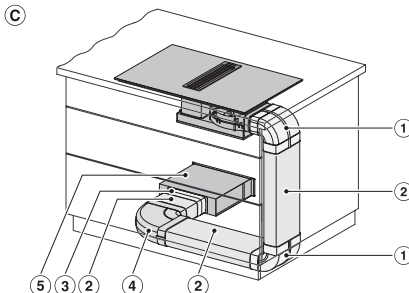

KMDA 7476 FL

Plită cu inducție cu sistem integrat de evacuare a vaporilor cu două arzătoare. PowerFlex XL foarte mari și extractor de vapori montat la nivel

KMDA 7633, KMDA 7634, KMDA 7476 - built-in version 7 (Installation drawing)

KMDA 7633, KMDA 7634, KMDA 7476 - built-in version 2 (Installation drawing)

KMDA 7633, KMDA 7634, KMDA 7476 - built-in version 5 (Installation drawing)