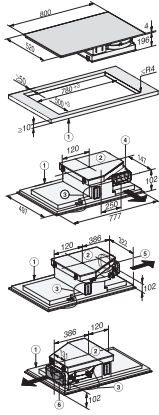

#### Date tehnice

Dimensiuni în mm (lățime)	800
Dimensiuni în mm (înălțime)	200
Dimensiuni în mm (adâncime)	520
Dimensiuni decupaj nișă în mm (lățime) pentru instalare pe suprafață	780
Dimensiuni decupaj nișă în mm (adâncime) pentru instalare pe suprafață	500
Înălțime carcasă, inclusiv caseta de conectare în mm	200
Dimensiuni interne nișă în mm (lățime) cu instalare la nivel	780
Dimensiuni interne nișă în mm (adâncime) cu instalare la nivel	500
Greutate în kg	20
Dimensiuni externe nișă în mm (lățime) cu instalare la nivel	804
Dimensiuni externe nișă în mm (adâncime) cu instalare la nivel	524
Putere electrică totală în kW	7,50
Tensiune în V	230
Frecvență în Hz	50-60
Lungime cablu de alimentare în m	2

## KMDA 7476 FL

Plită cu inducție cu sistem integrat de evacuare a vaporilor cu două arzătoare. PowerFlex XL foarte mari și extractor de vapori montat la nivel

KMDA 7633 FL, KMDA 7634 FL, KMDA 7476 FL – flush (Installation drawing)