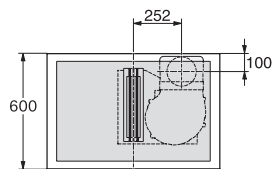

KMDA 7633, KMDA 7634, KMDA 7476 - built-in version 11 (Installation drawing)