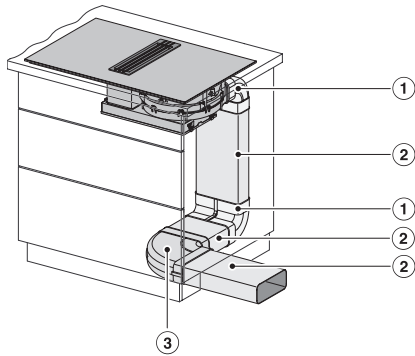

Date tehnice

Dimensiuni în mm (lățime)	800
Dimensiuni în mm (înălțime)	200
Dimensiuni în mm (adâncime)	520
Dimensiuni decupaj nișă în mm (lățime) pentru instalare pe suprafață	780
Dimensiuni decupaj nișă în mm (adâncime) pentru instalare pe suprafață	500
Înălțime carcasă, inclusiv caseta de conectare în mm	200
Dimensiuni interne nișă în mm (lățime) cu instalare la nivel	780
Dimensiuni interne nișă în mm (adâncime) cu instalare la nivel	500
Greutate în kg	20
Dimensiuni externe nișă în mm (lățime) cu instalare la nivel	804
Dimensiuni externe nișă în mm (adâncime) cu instalare la nivel	524
Putere electrică totală în kW	7,50
Tensiune în V	230
Frecvență în Hz	50-60
Lungime cablu de alimentare în m	2

Accesorii furnizate

Cablu de alimentare	Da
---------------------	----

KMDA 7476 FL

Plită cu inducție cu sistem integrat de evacuare a vaporilor
cu două arzătoare. PowerFlex XL foarte mari și extractor de vapori montat la nivel