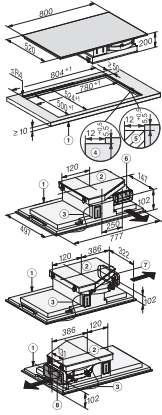

KMDA 7476 FL

Plită cu inducție cu sistem integrat de evacuare a vaporilor cu două arzătoare. PowerFlex XL foarte mari și extractor de vapori montat la nivel

KMDA 7633 FL, KMDA 7634 FL, KMDA 7476 FL – flush (Installation drawing)