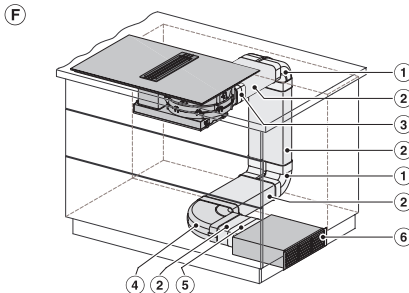

KMDA 7633, KMDA 7634, KMDA 7476 - built-in version (Installation drawing)

KMDA 7633, KMDA 7634, KMDA 7476 - built-in version 2 (Installation drawing)