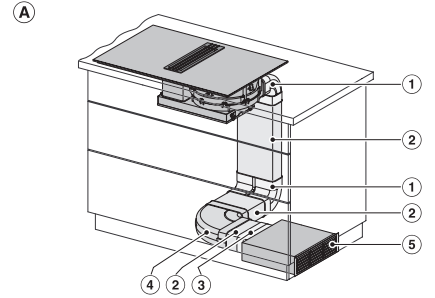

KMDA 7476 FL

Plită cu inducție cu sistem integrat de evacuare a vaporilor cu două arzătoare. PowerFlex XL foarte mari și extractor de vapori montat la nivel

KMDA 7633, KMDA 7634, KMDA 7476 - built-in version 7 (Installation drawing)

KMDA 7633, KMDA 7634, KMDA 7476 - built-in version 2 (Installation drawing)

KMDA 7633, KMDA 7634, KMDA 7476 - built-in version 5 (Installation drawing)