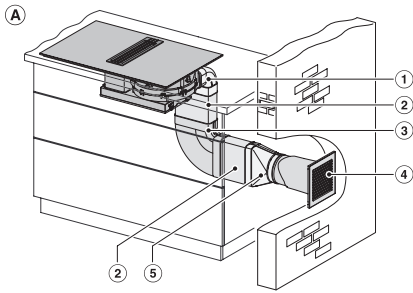

KMDA 7476 FL

Plită cu inducție cu sistem integrat de evacuare a vaporilor cu două arzătoare. PowerFlex XL foarte mari și extractor de vapori montat la nivel

KMDA 7633, KMDA 7634, KMDA 7476 - built-in version 7 (Installation drawing)

KMDA 7633, KMDA 7634, KMDA 7476 - built-in version 2 (Installation drawing)

KMDA 7633, KMDA 7634, KMDA 7476 - built-in version 5 (Installation drawing)