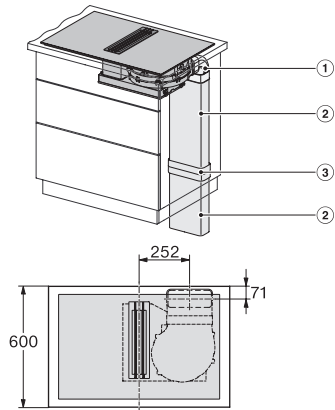

KMDA 7633, KMDA 7634, KMDA 7476 - built-in version 10 (Installation drawing)