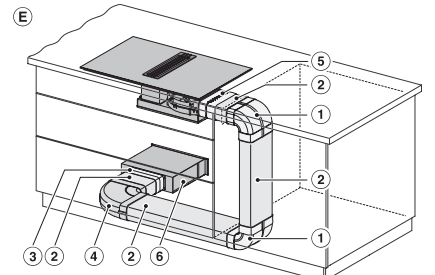

KMDA 7633, KMDA 7634, KMDA 7476 - built-in version (Installation drawing)

KMDA 7633, KMDA 7634, KMDA 7476 - built-in version 5 (Installation drawing)