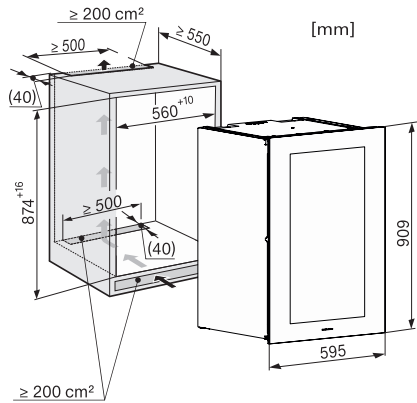

KWT 6422 iG

Unitate de păstrare a vinurilor încastrată
cu FlexiFrame și Push2open, pentru cunoscătorii de vinuri.

KWT6422iG, KWT6422iG-1, Installation draw