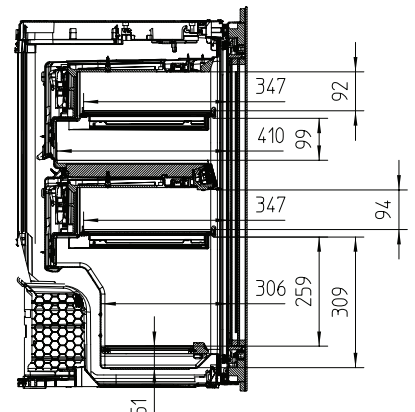

Lățime aparat electrocasnic în mm	595
Înălțime aparat electrocasnic în mm	909
Adâncime aparat electrocasnic în mm	572
Greutate în kg	53,0
Clasa climatică	SN
Compartiment frigider în l	104
Compartiment vin în l	104
Capacitate utilă totală în l	104
Capacitate sticle Bordeaux de 0,75 l (nr. de sticle)	33 de sticle
Clasa de emisii de zgomot acustic în aer (A-D)	B
Emisii sonore în dB(A) re 1 pW	32
Consum de curent (mA)	1000
Tensiune în V	220-240
Tensiune nominală siguranță în A	10
Număr de faze	1
Frecvență în Hz	50
Lungime cablu de alimentare în m	2,0

KWT6422iG, KWT6422iG-1, Installation draw

KWT6422iG, KWT6422iG-1, Installation draw, side view

ENB1060, combination 2x45er + KWT6422iG, Installation draw

KWT6422iG, KWT6422iG-1, Interior dimensions (Installation drawings)