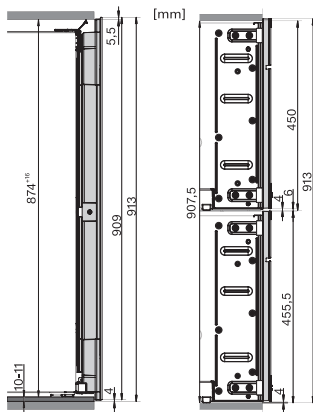

Lățime aparat electrocasnic în mm	595
Înălțime aparat electrocasnic în mm	909
Adâncime aparat electrocasnic în mm	572
Greutate în kg	53,0
Clasa climatică	SN
Compartiment frigider în l	104
Compartiment vin în l	104
Capacitate utilă totală în l	104
Capacitate sticle Bordeaux de 0,75 l (nr. de sticle)	33 de sticle
Clasa de emisii de zgomot acustic în aer (A-D)	B
Emisii sonore în dB(A) re 1 pW	32
Consum de curent (mA)	1000
Tensiune în V	220-240
Tensiune nominală siguranță în A	10
Număr de faze	1
Frecvență în Hz	50
Lungime cablu de alimentare în m	2,0

KWT6422iG, KWT6422iG-1, Installation draw

KWT6422iG, KWT6422iG-1, Installation draw, side view

ENB1060, combination 2x45er + KWT6422iG, Installation draw

KWT6422iG, KWT6422iG-1, Interior dimensions (Installation drawings)