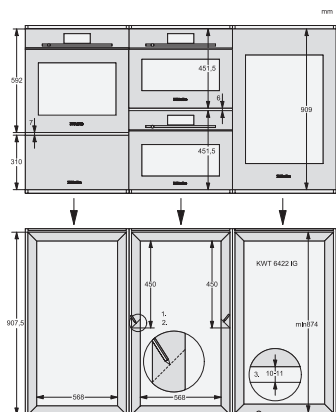

Lățime aparat electrocasnic în mm	595
Înălțime aparat electrocasnic în mm	909
Adâncime aparat electrocasnic în mm	572
Greutate în kg	53,0
Clasa climatică	SN
Compartiment frigider în l	104
Compartiment vin în l	104
Capacitate utilă totală în l	104
Capacitate sticle Bordeaux de 0,75 l (nr. de sticle)	33 de sticle
Clasa de emisii de zgomot acustic în aer (A-D)	B
Emisii sonore în dB(A) re 1 pW	32
Consum de curent (mA)	1000
Tensiune în V	220-240
Tensiune nominală siguranță în A	10
Număr de faze	1
Frecvență în Hz	50
Lungime cablu de alimentare în m	2,0

KWT6422iG, KWT6422iG-1, Installation draw

KWT6422iG, KWT6422iG-1, Installation draw, side view

ENB1060, combination 2x45er + KWT6422iG, Installation draw

KWT6422iG, KWT6422iG-1, Interior dimensions (Installation drawings)