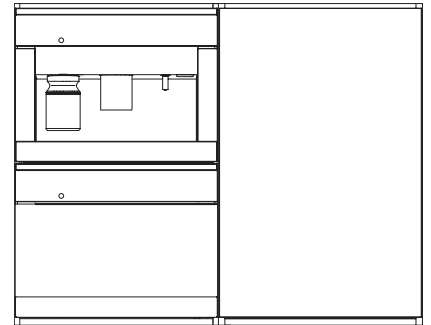

KWT 6422 iG

Unitate de păstrare a vinurilor încastrată
cu FlexiFrame și Push2open, pentru cunoscătorii de vinuri.