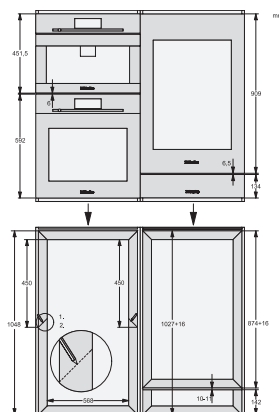

ENB1060, combination 2x45er + KWT6422iG, Installation draw

ENB1060, combination 45er & 60er + KWT 6422 iG & 14er EVS, Installation draw