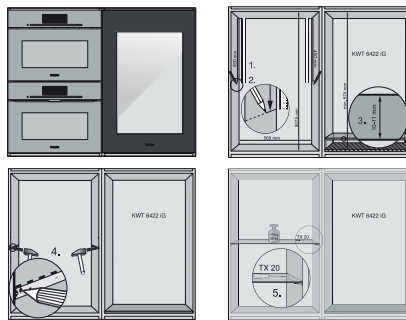

KWT 6422 iG

Unitate de păstrare a vinurilor încastrată
cu FlexiFrame și Push2open, pentru cunoscătorii de vinuri.