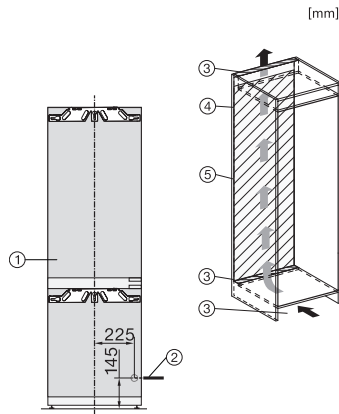

KFN 7785 D

Combină frigorifică integrată

FlexiLight 2.0, DynaCool, NoFrost și My Ice pentru confort individual.

KFN7734C, KFN7734F, KFN7734D, KFN7764D, KFN7785D, KFN7744E, KFN7774D, installation (footnote*) (installation drawings)