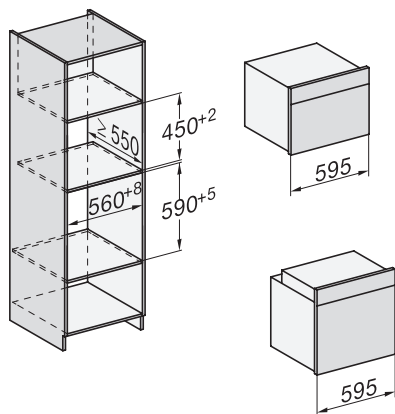

H 7262 B

Cuptor

cu afișaj text clar, termometru pentru alimente și PerfectClean

EAN: 4002516376415 / Numărul materialului: 11598870 /

Vechi Numărul materialului: 22726224B

Volum compartiment cuptor în l	76
Număr de niveluri rafturi	5
Număr de niveluri rafturi în compartimentul 1 al cuptorului	5
Număr de niveluri rafturi în compartimentul 2 al cuptorului	5
Niveluri rafturi numerotate	•
Lumină cuptor	1 spot cu halogen
Tensiune în V	220-240
Tensiune nominală siguranță în A	16
Temperaturi în °C	30–300
Număr de faze	1
Temperaturi min. în °C	30
Temperaturi max. în °C	300
Lățime minimă nișă în mm	560
Lățime maximă nișă în mm	568
Înălțime minimă nișă în mm	590
Înălțime maximă nișă în mm	595
Adâncime nișă în mm	550
Dimensiuni aparat electrocasnic (L x Î x A) în mm	595 x 596 x 568
Lățime aparat electrocasnic în mm	595
Înălțime aparat electrocasnic în mm	596
Adâncime aparat electrocasnic în mm	568
Greutate în kg	42,0
Putere electrică totală în kW	3,50
Frecvență în Hz	50
Cablu de alimentare cu ștecăr	•
Lungime cablu de alimentare în m	1,50
Înlocuirea lămpilor	Client
Accesorii furnizate	
Tavă de copt cu PerfectClean	1
Tavă universală cu PerfectClean	1
Grătar coacere și prăjire cu PerfectClean	1
Glisiere telescopice FlexiClip HFC 70-C (pereche)	1
Termometru cu fir pentru alimente	1
Șine laterale detașabile PerfectClean (pereche)	1

H 7262 B
 Cuptor
 cu afișaj text clar, termometru pentru alimente și PerfectClean

installation H7000 XL, installation drawing

installation H7000 XL, installation drawing, GB, AU

side view H7000 XL, installation drawings

built-in H7000 XL, installation drawing

Installation H7000 XL underframe, installation drawings

H7000 handle, glass, installation drawings

Installation H7000 BM XL, installation drawings

side view H7000 XL build-under, installation drawing