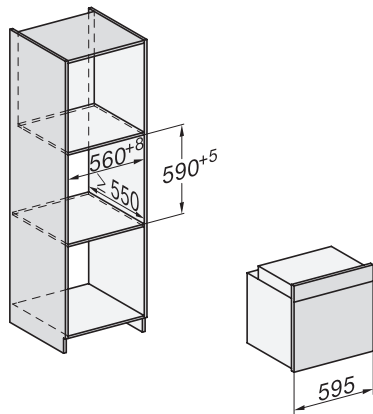

H 7262 B

Cuptor

cu afișaj text clar, termometru pentru alimente și PerfectClean

EAN: 4002516376415 / Numărul materialului: 11598870 /

Vechi Numărul materialului: 22726224B

Volum compartiment cuptor în l	76
Număr de niveluri rafturi	5
Număr de niveluri rafturi în compartimentul 1 al cuptorului	5
Număr de niveluri rafturi în compartimentul 2 al cuptorului	5
Niveluri rafturi numerotate	•
Lumină cuptor	1 spot cu halogen
Tensiune în V	220-240
Tensiune nominală siguranță în A	16
Temperaturi în °C	30–300
Număr de faze	1
Temperaturi min. în °C	30
Temperaturi max. în °C	300
Lățime minimă nișă în mm	560
Lățime maximă nișă în mm	568
Înălțime minimă nișă în mm	590
Înălțime maximă nișă în mm	595
Adâncime nișă în mm	550
Dimensiuni aparat electrocasnic (L x Î x A) în mm	595 x 596 x 568
Lățime aparat electrocasnic în mm	595
Înălțime aparat electrocasnic în mm	596
Adâncime aparat electrocasnic în mm	568
Greutate în kg	42,0
Putere electrică totală în kW	3,50
Frecvență în Hz	50
Cablu de alimentare cu ștecăr	•
Lungime cablu de alimentare în m	1,50
Înlocuirea lămpilor	Client
Accesorii furnizate	
Tavă de copt cu PerfectClean	1
Tavă universală cu PerfectClean	1
Grătar coacere și prăjire cu PerfectClean	1
Glisiere telescopice FlexiClip HFC 70-C (pereche)	1
Termometru cu fir pentru alimente	1
Șine laterale detașabile PerfectClean (pereche)	1

H 7262 B
 Cuptor
 cu afișaj text clar, termometru pentru alimente și PerfectClean

installation H7000 XL, installation drawing

installation H7000 XL, installation drawing, GB, AU

side view H7000 XL, installation drawings

built-in H7000 XL, installation drawing

Installation H7000 XL underframe, installation drawings

H7000 handle, glass, installation drawings

Installation H7000 BM XL, installation drawings

side view H7000 XL build-under, installation drawing