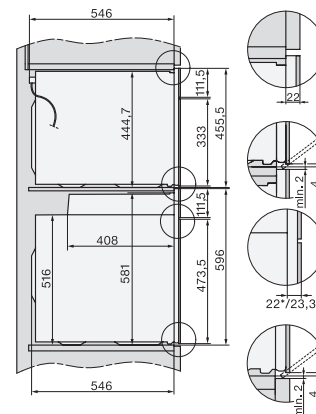

H 7262 B

Cuptor

cu afișaj text clar, termometru pentru alimente și PerfectClean

EAN: 4002516376415 / Numărul materialului: 11598870 /

Vechi Numărul materialului: 22726224B

Volum compartiment cuptor în l	76
Număr de niveluri rafturi	5
Număr de niveluri rafturi în compartimentul 1 al cuptorului	5
Număr de niveluri rafturi în compartimentul 2 al cuptorului	5
Niveluri rafturi numerotate	•
Lumină cuptor	1 spot cu halogen
Tensiune în V	220-240
Tensiune nominală siguranță în A	16
Temperaturi în °C	30–300
Număr de faze	1
Temperaturi min. în °C	30
Temperaturi max. în °C	300
Lățime minimă nișă în mm	560
Lățime maximă nișă în mm	568
Înălțime minimă nișă în mm	590
Înălțime maximă nișă în mm	595
Adâncime nișă în mm	550
Dimensiuni aparat electrocasnic (L x Î x A) în mm	595 x 596 x 568
Lățime aparat electrocasnic în mm	595
Înălțime aparat electrocasnic în mm	596
Adâncime aparat electrocasnic în mm	568
Greutate în kg	42,0
Putere electrică totală în kW	3,50
Frecvență în Hz	50
Cablu de alimentare cu ștecăr	•
Lungime cablu de alimentare în m	1,50
Înlocuirea lămpilor	Client
Accesorii furnizate	
Tavă de copt cu PerfectClean	1
Tavă universală cu PerfectClean	1
Grătar coacere și prăjire cu PerfectClean	1
Glisiere telescopice FlexiClip HFC 70-C (pereche)	1
Termometru cu fir pentru alimente	1
Șine laterale detașabile PerfectClean (pereche)	1

built-in H7000 XL, installation drawing

Installation H7000 XL underframe, installation drawings

H7000 handle, glass, installation drawings

Installation H7000 BM XL, installation drawings

side view H7000 XL build-under, installation drawing