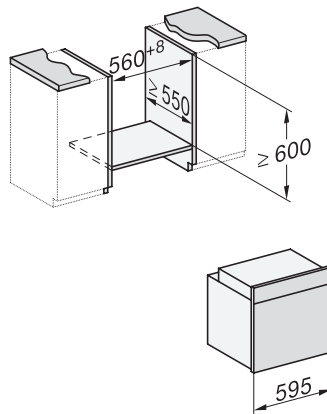

H 7262 B

Cuptor

cu afișaj text clar, termometru pentru alimente și PerfectClean

EAN: 4002516376415 / Numărul materialului: 11598870 /

Vechi Numărul materialului: 22726224B

Volum compartiment cuptor în l	76
Număr de niveluri rafturi	5
Număr de niveluri rafturi în compartimentul 1 al cuptorului	5
Număr de niveluri rafturi în compartimentul 2 al cuptorului	5
Niveluri rafturi numerotate	•
Lumină cuptor	1 spot cu halogen
Tensiune în V	220-240
Tensiune nominală siguranță în A	16
Temperaturi în °C	30–300
Număr de faze	1
Temperaturi min. în °C	30
Temperaturi max. în °C	300
Lățime minimă nișă în mm	560
Lățime maximă nișă în mm	568
Înălțime minimă nișă în mm	590
Înălțime maximă nișă în mm	595
Adâncime nișă în mm	550
Dimensiuni aparat electrocasnic (L x Î x A) în mm	595 x 596 x 568
Lățime aparat electrocasnic în mm	595
Înălțime aparat electrocasnic în mm	596
Adâncime aparat electrocasnic în mm	568
Greutate în kg	42,0
Putere electrică totală în kW	3,50
Frecvență în Hz	50
Cablu de alimentare cu ștecăr	•
Lungime cablu de alimentare în m	1,50
Înlocuirea lămpilor	Client
Accesorii furnizate	
Tavă de copt cu PerfectClean	1
Tavă universală cu PerfectClean	1
Grătar coacere și prăjire cu PerfectClean	1
Glisiere telescopice FlexiClip HFC 70-C (pereche)	1
Termometru cu fir pentru alimente	1
Șine laterale detașabile PerfectClean (pereche)	1

H 7262 B
 Cuptor
 cu afișaj text clar, termometru pentru alimente și PerfectClean

installation H7000 XL, installation drawing

installation H7000 XL, installation drawing, GB, AU

side view H7000 XL, installation drawings

built-in H7000 XL, installation drawing

Installation H7000 XL underframe, installation drawings

H7000 handle, glass, installation drawings

Installation H7000 BM XL, installation drawings

side view H7000 XL build-under, installation drawing