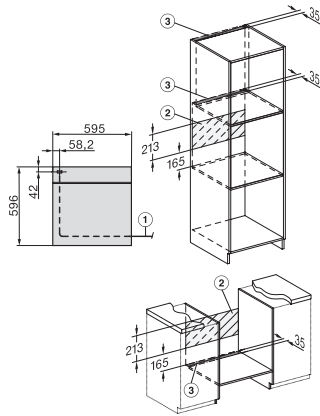

H 7262 B

Cuptor

cu afișaj text clar, termometru pentru alimente și PerfectClean

EAN: 4002516376415 / Numărul materialului: 11598870 /

Vechi Numărul materialului: 22726224B

Volum compartiment cuptor în l	76
Număr de niveluri rafturi	5
Număr de niveluri rafturi în compartimentul 1 al cuptorului	5
Număr de niveluri rafturi în compartimentul 2 al cuptorului	5
Niveluri rafturi numerotate	•
Lumină cuptor	1 spot cu halogen
Tensiune în V	220-240
Tensiune nominală siguranță în A	16
Temperaturi în °C	30–300
Număr de faze	1
Temperaturi min. în °C	30
Temperaturi max. în °C	300
Lățime minimă nișă în mm	560
Lățime maximă nișă în mm	568
Înălțime minimă nișă în mm	590
Înălțime maximă nișă în mm	595
Adâncime nișă în mm	550
Dimensiuni aparat electrocasnic (L x Î x A) în mm	595 x 596 x 568
Lățime aparat electrocasnic în mm	595
Înălțime aparat electrocasnic în mm	596
Adâncime aparat electrocasnic în mm	568
Greutate în kg	42,0
Putere electrică totală în kW	3,50
Frecvență în Hz	50
Cablu de alimentare cu ștecăr	•
Lungime cablu de alimentare în m	1,50
Înlocuirea lămpilor	Client
Accesorii furnizate	
Tavă de copt cu PerfectClean	1
Tavă universală cu PerfectClean	1
Grătar coacere și prăjire cu PerfectClean	1
Glisiere telescopice FlexiClip HFC 70-C (pereche)	1
Termometru cu fir pentru alimente	1
Șine laterale detașabile PerfectClean (pereche)	1

H 7262 B
 Cuptor
 cu afișaj text clar, termometru pentru alimente și PerfectClean

installation H7000 XL, installation drawing

installation H7000 XL, installation drawing, GB, AU

side view H7000 XL, installation drawings