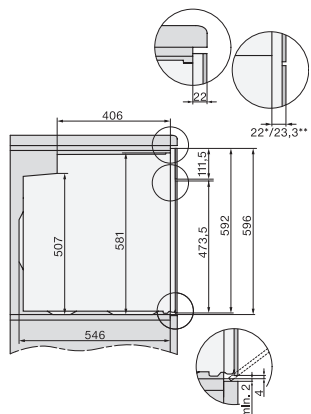

H 7262 B

Cuptor

cu afișaj text clar, termometru pentru alimente și PerfectClean

EAN: 4002516376415 / Numărul materialului: 11598870 /

Vechi Numărul materialului: 22726224B

Volum compartiment cuptor în l	76
Număr de niveluri rafturi	5
Număr de niveluri rafturi în compartimentul 1 al cuptorului	5
Număr de niveluri rafturi în compartimentul 2 al cuptorului	5
Niveluri rafturi numerotate	•
Lumină cuptor	1 spot cu halogen
Tensiune în V	220-240
Tensiune nominală siguranță în A	16
Temperaturi în °C	30–300
Număr de faze	1
Temperaturi min. în °C	30
Temperaturi max. în °C	300
Lățime minimă nișă în mm	560
Lățime maximă nișă în mm	568
Înălțime minimă nișă în mm	590
Înălțime maximă nișă în mm	595
Adâncime nișă în mm	550
Dimensiuni aparat electrocasnic (L x Î x A) în mm	595 x 596 x 568
Lățime aparat electrocasnic în mm	595
Înălțime aparat electrocasnic în mm	596
Adâncime aparat electrocasnic în mm	568
Greutate în kg	42,0
Putere electrică totală în kW	3,50
Frecvență în Hz	50
Cablu de alimentare cu ștecăr	•
Lungime cablu de alimentare în m	1,50
Înlocuirea lămpilor	Client
Accesorii furnizate	
Tavă de copt cu PerfectClean	1
Tavă universală cu PerfectClean	1
Grătar coacere și prăjire cu PerfectClean	1
Glisiere telescopice FlexiClip HFC 70-C (pereche)	1
Termometru cu fir pentru alimente	1
Șine laterale detașabile PerfectClean (pereche)	1

built-in H7000 XL, installation drawing

Installation H7000 XL underframe, installation drawings

H7000 handle, glass, installation drawings

Installation H7000 BM XL, installation drawings

side view H7000 XL build-under, installation drawing