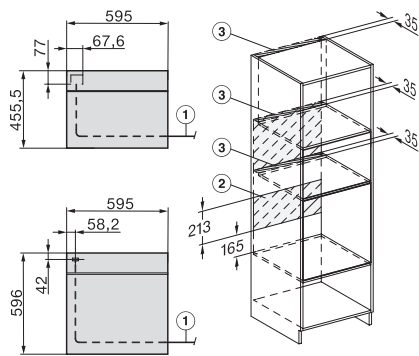

H 7262 B

Cuptor

cu afișaj text clar, termometru pentru alimente și PerfectClean

EAN: 4002516376415 / Numărul materialului: 11598870 /

Vechi Numărul materialului: 22726224B

Volum compartiment cuptor în l	76
Număr de niveluri rafturi	5
Număr de niveluri rafturi în compartimentul 1 al cuptorului	5
Număr de niveluri rafturi în compartimentul 2 al cuptorului	5
Niveluri rafturi numerotate	•
Lumină cuptor	1 spot cu halogen
Tensiune în V	220-240
Tensiune nominală siguranță în A	16
Temperaturi în °C	30–300
Număr de faze	1
Temperaturi min. în °C	30
Temperaturi max. în °C	300
Lățime minimă nișă în mm	560
Lățime maximă nișă în mm	568
Înălțime minimă nișă în mm	590
Înălțime maximă nișă în mm	595
Adâncime nișă în mm	550
Dimensiuni aparat electrocasnic (L x Î x A) în mm	595 x 596 x 568
Lățime aparat electrocasnic în mm	595
Înălțime aparat electrocasnic în mm	596
Adâncime aparat electrocasnic în mm	568
Greutate în kg	42,0
Putere electrică totală în kW	3,50
Frecvență în Hz	50
Cablu de alimentare cu ștecăr	•
Lungime cablu de alimentare în m	1,50
Înlocuirea lămpilor	Client
Accesorii furnizate	
Tavă de copt cu PerfectClean	1
Tavă universală cu PerfectClean	1
Grătar coacere și prăjire cu PerfectClean	1
Glisiere telescopice FlexiClip HFC 70-C (pereche)	1
Termometru cu fir pentru alimente	1
Șine laterale detașabile PerfectClean (pereche)	1

H 7262 B
 Cuptor
 cu afișaj text clar, termometru pentru alimente și PerfectClean

installation H7000 XL, installation drawing

installation H7000 XL, installation drawing, GB, AU

side view H7000 XL, installation drawings

built-in H7000 XL, installation drawing

Installation H7000 XL underframe, installation drawings

H7000 handle, glass, installation drawings

Installation H7000 BM XL, installation drawings

side view H7000 XL build-under, installation drawing

side view Kombi BM XL, installation drawings

H 7262 B

Cuptor

cu afișaj text clar, termometru pentru alimente și PerfectClean

Installation Kombi BM XL, installation drawings