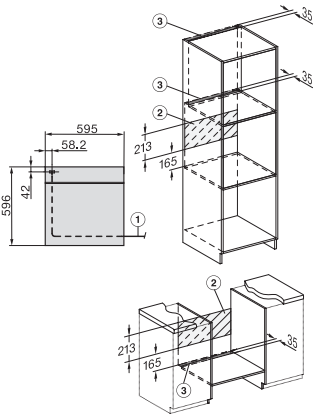

H 7262 B

Cuptor

cu afișaj text clar, termometru pentru alimente și PerfectClean

EAN: 4002516376415 / Numărul materialului: 11598870 /

Vechi Numărul materialului: 22726224B

Volum compartiment cuptor în l	76
Număr de niveluri rafturi	5
Număr de niveluri rafturi în compartimentul 1 al cuptorului	5
Număr de niveluri rafturi în compartimentul 2 al cuptorului	5
Niveluri rafturi numerotate	•
Lumină cuptor	1 spot cu halogen
Tensiune în V	220-240
Tensiune nominală siguranță în A	16
Temperaturi în °C	30–300
Număr de faze	1
Temperaturi min. în °C	30
Temperaturi max. în °C	300
Lățime minimă nișă în mm	560
Lățime maximă nișă în mm	568
Înălțime minimă nișă în mm	590
Înălțime maximă nișă în mm	595
Adâncime nișă în mm	550
Dimensiuni aparat electrocasnic (L x Î x A) în mm	595 x 596 x 568
Lățime aparat electrocasnic în mm	595
Înălțime aparat electrocasnic în mm	596
Adâncime aparat electrocasnic în mm	568
Greutate în kg	42,0
Putere electrică totală în kW	3,50
Frecvență în Hz	50
Cablu de alimentare cu ștecăr	•
Lungime cablu de alimentare în m	1,50
Înlocuirea lămpilor	Client
Accesorii furnizate	
Tavă de copt cu PerfectClean	1
Tavă universală cu PerfectClean	1
Grătar coacere și prăjire cu PerfectClean	1
Glisiere telescopice FlexiClip HFC 70-C (pereche)	1
Termometru cu fir pentru alimente	1
Șine laterale detașabile PerfectClean (pereche)	1

H 7262 B
 Cuptor
 cu afișaj text clar, termometru pentru alimente și PerfectClean

installation H7000 XL, installation drawing

installation H7000 XL, installation drawing, GB, AU

side view H7000 XL, installation drawings