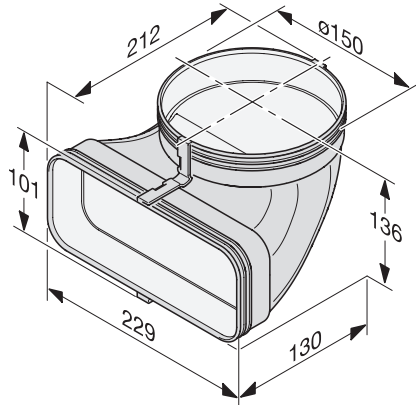

DFK-AK 90

Adaptor conducte plate

Pentru ghidarea eficientă și personalizată a aerului.

EAN: 4002516362128 / Numărul materialului: 11590720 /
Vechi Numărul materialului: 28996417D

- Prof. integr. de ghid. aer pt. caract. optime ale fluxului de aer
- Trebuie respectate regulamentele naționale de construcții
- Piesele tubulaturii din plastic alb, ignifug
- Adaptor compact, rectangular la rot 90°, 130 mm adânc 136 mm înălțime

DFK-AK 90

Adaptor conducte plate

Pentru ghidarea eficientă și personalizată a aerului.

DFK-AK90, Adapter short, square-round 90°, installation drawing