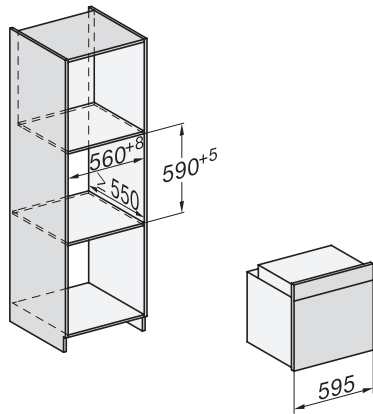

### Cuptor

cu afișaj text clar, termometru pentru alimente și curățare pirolitică

installation H7000 XL, installation drawing

installation H7000 XL, installation drawing, GB, AU

side view H7000 XL, installation drawings