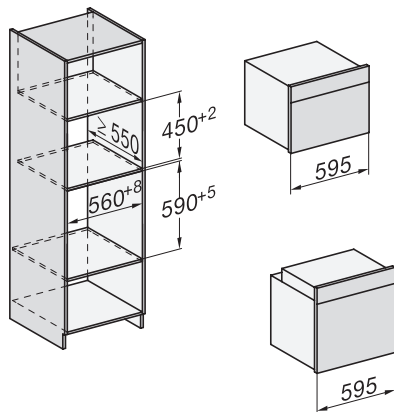

H226x-1B/BP/E/EP/I/IP, H2760B/BP, H28x0B/BP, H7x40BM/BMX, H7x6xB/BP/BPX, installation drawings