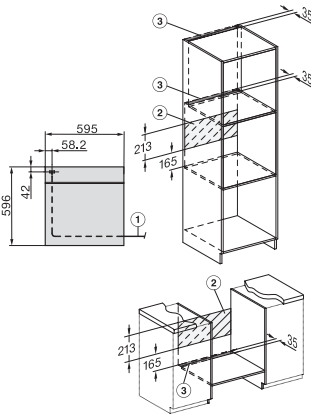

H 7262 BP

Cuptor

cu afișaj text clar, termometru pentru alimente și curățare pirolitică

- Afișaj cu text clar și butoane cu senzori – DirectSensor S
- Efort minim de curățare – Piroliză
- Rezultate perfecte obținute ușor – programe automate
- Mult spațiu și flexibilitate – capacitate cuptor 76 l 5 nivele
- Ușor de utilizat la orice nivel – Ghidaje telescopice FlexiClip

### Cuptor

cu afișaj text clar, termometru pentru alimente și curățare pirolitică

installation H7000 XL, installation drawing

installation H7000 XL, installation drawing, GB, AU

side view H7000 XL, installation drawings