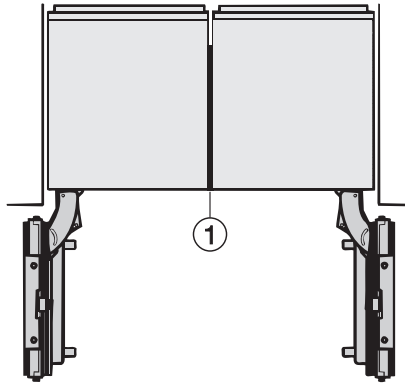

EAN: 4002516336556 / Numărul materialului: 11530690 /
Vechi Numărul materialului: 36267205D

Categorie de aparate electrocasnice	
Unitate de păstrare a vinurilor	•
Tip construcție	
Aparat electrocasnic încastrat	•
Aparat electrocasnic integrat	•
Balama ușă	Stânga
Balamale ușă convertibile	•
Montare alăturată posibilă	•
Design	
Iluminare	BrilliantLight
Confortul utilizatorului	
Conectarea în rețea cu Miele@home	•
DynaCool	•
Push2open	•
Balama MaxLoad	•
FlexiFrame	•
Număr de grătare din lemn FlexiFrame	9
Material grilaj	Fag
SommelierSet	•
NoteBoard	•
Comenzi	
Concept funcțional	MasterSensor
Regularizare independentă a temperaturii pentru compartimentele de frigider și congelator	Nu
Nr. zone de temperatură	3
Setare interval temperatură minimă în °C	5
Setare interval temperatură maximă în °C	20
Mod Sabat	•
Eficiență și durabilitate	
Clasă de eficiență energetică (A–G)	G
Consum energetic anual în kWh	155,13
Consum de energie în 24 h în kWh	0,42
Siguranță	
Funcția de blocare	•
Alarmă acustică ușă	•
Alarmă acustică de temperatură	•
Alarmă optică pentru ușă	•
Alarmă optică de temperatură	•
Date tehnice	
Lățime minimă nișă în mm	610
Lățime maximă nișă în mm	613
Înălțime minimă nișă în mm	2134
Înălțime maximă nișă în mm	2164
Adâncime nișă în mm	629
Lățime aparat electrocasnic în mm	603
Înălțime aparat electrocasnic în mm	2127
Adâncime aparat electrocasnic în mm	610
Greutate în kg	147,0
Tehnologie de balama a ușii	Ușă fixă
Greutate max. ușă frontală – frigider, în kg	73

KWT 2672 ViS

Unitate de păstrare a vinului MasterCool

Pentru design și tehnologie de lux la scară mare.

Opening angle 90°/115°, right side stop, MasterCool (Sketch) with footnote

Side-by-side, MasterCool, without partition wall, with heating mat (Sketch) (with footnote)