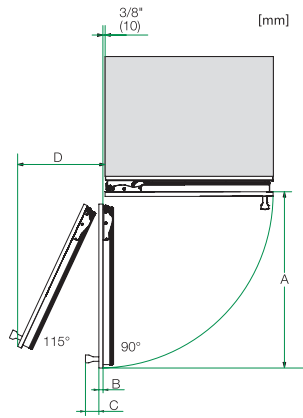

KWT 2672 ViS

Unitate de păstrare a vinului MasterCool

Pentru design și tehnologie de lux la scară mare.

Opening angle 90°/115°, right side stop, MasterCool (Sketch) with footnote

Side-by-side, MasterCool, without partition wall, with heating mat (Sketch) (with footnote)