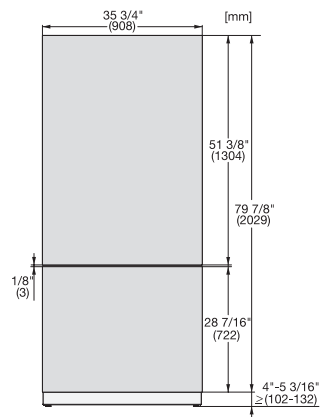

KFP 3625 ed/cs

Front din oțel inoxidabil

Pentru integrarea frigiderelor și congelatoarelor MasterCool în bucătărie.

EAN: 4002516324607 / Numărul materialului: 11499150 /
Vechi Numărul materialului: 38996089EU1

- Pentru ușa inferioară a combinelor frigorifice cu 90 cm lățime

KFP 3625 ed/cs

Front din oțel inoxidabil

Pentru integrarea frigiderelor și congelatoarelor MasterCool în bucătărie.

KFP3615ed/cs, KFP3625ed/cs, KFP3614ed/cs,
KFP3624ed/cs Front panel, Front dimensions, MasterCool,
installation drawings