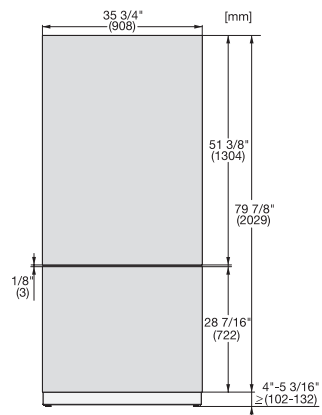

KFP 3615 ed/cs

Front din oțel inoxidabil

Pentru integrarea frigiderelor și congelatoarelor MasterCool în bucătărie.

EAN: 4002516324591 / Numărul materialului: 11499140 /
Vechi Numărul materialului: 38996088EU1

- Pentru ușa superioară a combinelor frigorifice cu 90 cm lățime

KFP 3615 ed/cs

Front din oțel inoxidabil

Pentru integrarea frigiderelor și congelatoarelor MasterCool în bucătărie.

KFP3615ed/cs, KFP3625ed/cs, KFP3614ed/cs,
KFP3624ed/cs Front panel, Front dimensions, MasterCool,
installation drawings