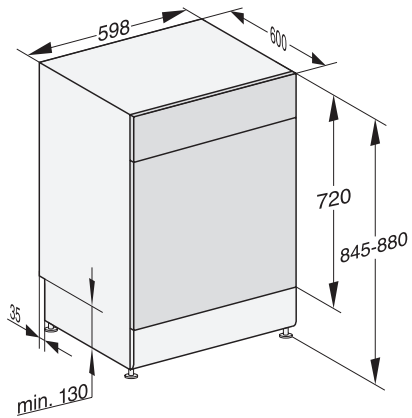

G 5210 SC Front Active Plus

Mașini de spălat vase de sine stătătoare pentru rezultate optime uscare mulțumită uscării cu funcția AutoOpen.

G7000, free standing dishwasher, 60cm (installation drawing)