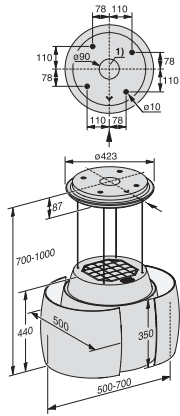

DA 7378 D Aura 4.0 Ambient

Hotă de tip insulă

Cu comenzi smart exclusiv prin aplicația Con@ctivity 3.0 și Miele@mobile app.

DA 7378 D – (installation drawings)