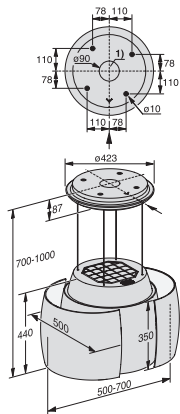

DA 7378 D Aura 4.0 Ambient

Hotă de tip insulă

Cu comenzi smart exclusiv prin aplicația Con@ctivity 3.0 și Miele@mobile app.

DA 7378 D – (installation drawings)