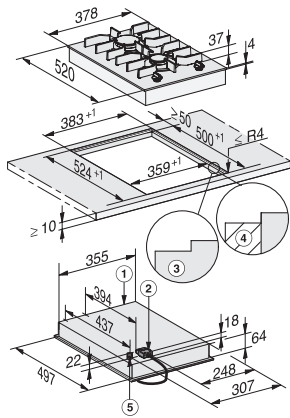

CS 7102-1 FL
Element SmartLine
cu două arzătoare

CS7102FL, CS7102-1FL flush (installation drawing)