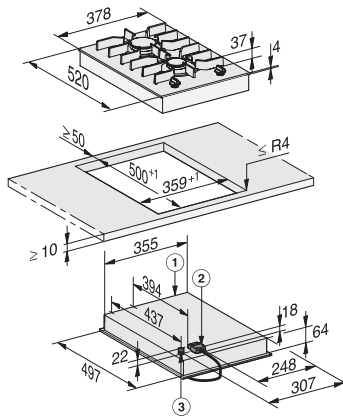

EAN: 4002516306184 / Numărul materialului: 11402840 /  
Vechi Numărul materialului: 277102511

<b>Tip de încălzire</b>	
Tip de încălzire	Gaz
<b>Tip construcție</b>	
SmartLine	•
<b>Design</b>	
Suprafață vitroceramică elegantă	•
Integrat la nivelul blatului	•
Culoare suprafață ceramică	Negru
Instalare cu montare la suprafață	•
<b>Detalii zonă de gătit</b>	
Număr de zone de gătit	2
<b>zona 1 de gătit/suprafață de gătit</b>	
Poziție	față centru
Tip	Arzător standard
Dimensiune în mm	Ø 100-220
Valoare nominală max. în W	1700
<b>al 2-lea arzător/supr. gătit</b>	
Poziție	centru spate
Tip	Arzător rapid
Dimensiune în mm	Ø 140-240
Valoare nominală max. în W	2700
<b>Confortul utilizatorului</b>	
Operare prin comenzi cu senzori	Buton rotativ
Operare prin butoane rotative	•
Aprindere electronică cu o mână	•
<b>Curățare confortabilă</b>	
Vitroceramică ușor de curățat	•
Suport de vas lavabil în mașina de spălat vase	•
<b>Siguranță</b>	
GasStop	•
<b>Date tehnice</b>	
Dimensiuni (Î x L x A) în mm	92 x 378 x 520
Dimensiuni în mm (lățime)	378
Dimensiuni în mm (înălțime)	92
Dimensiuni în mm (adâncime)	520
Dimensiuni interioare nișă în mm (L x A) pentru instalare la nivel cu blatul de lucru	358/382 x 500/524
Dimensiuni decupaj nișă în mm (lățime) pentru instalare pe suprafață	358
Dimensiuni decupaj nișă în mm (adâncime) pentru instalare pe suprafață	500
Înălțime carcasă, inclusiv caseta de conectare în mm	92
Dimensiuni interne nișă în mm (lățime) cu instalare la nivel	358
Dimensiuni interne nișă în mm (adâncime) cu instalare la nivel	500
Greutate în kg	7
Dimensiuni externe nișă în mm (lățime) cu instalare la nivel	382
Dimensiuni externe nișă în mm (adâncime) cu instalare la nivel	524
Putere electrică totală în kW	4,40
Lungime cablu de alimentare în m	2,0

CS 7102-1 FL  
Element SmartLine  
cu două arzătoare

CS7102FL, CS7102-1FL flush (installation drawing)

CS7102FL, CS7102-1FL (installation drawing)

CS 7000 FL (Installation drawing)

CS 7000 FL, flush (Installation drawing)