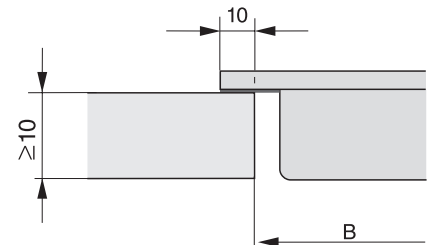

CS 7000 FL (Installation drawing)