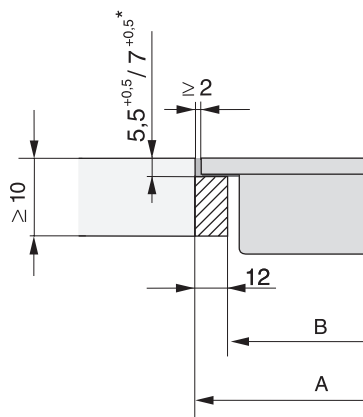

EAN: 4002516306184 / Numărul materialului: 11402840 /  
Vechi Numărul materialului: 277102511

<b>Tip de încălzire</b>	
Tip de încălzire	Gaz
<b>Tip construcție</b>	
SmartLine	•
<b>Design</b>	
Suprafață vitroceramică elegantă	•
Integrat la nivelul blatului	•
Culoare suprafață ceramică	Negru
Instalare cu montare la suprafață	•
<b>Detalii zonă de gătit</b>	
Număr de zone de gătit	2
<b>zona 1 de gătit/suprafață de gătit</b>	
Poziție	față centru
Tip	Arzător standard
Dimensiune în mm	Ø 100-220
Valoare nominală max. în W	1700
<b>al 2-lea arzător/supr. gătit</b>	
Poziție	centru spate
Tip	Arzător rapid
Dimensiune în mm	Ø 140-240
Valoare nominală max. în W	2700
<b>Confortul utilizatorului</b>	
Operare prin comenzi cu senzori	Buton rotativ
Operare prin butoane rotative	•
Aprindere electronică cu o mână	•
<b>Curățare confortabilă</b>	
Vitroceramică ușor de curățat	•
Suport de vas lavabil în mașina de spălat vase	•
<b>Siguranță</b>	
GasStop	•
<b>Date tehnice</b>	
Dimensiuni (Î x L x A) în mm	92 x 378 x 520
Dimensiuni în mm (lățime)	378
Dimensiuni în mm (înălțime)	92
Dimensiuni în mm (adâncime)	520
Dimensiuni interioare nișă în mm (L x A) pentru instalare la nivel cu blatul de lucru	358/382 x 500/524
Dimensiuni decupaj nișă în mm (lățime) pentru instalare pe suprafață	358
Dimensiuni decupaj nișă în mm (adâncime) pentru instalare pe suprafață	500
Înălțime carcasă, inclusiv caseta de conectare în mm	92
Dimensiuni interne nișă în mm (lățime) cu instalare la nivel	358
Dimensiuni interne nișă în mm (adâncime) cu instalare la nivel	500
Greutate în kg	7
Dimensiuni externe nișă în mm (lățime) cu instalare la nivel	382
Dimensiuni externe nișă în mm (adâncime) cu instalare la nivel	524
Putere electrică totală în kW	4,40
Lungime cablu de alimentare în m	2,0

CS 7102-1 FL  
Element SmartLine  
cu două arzătoare

CS7102FL, CS7102-1FL flush (installation drawing)

CS7102FL, CS7102-1FL (installation drawing)

CS 7000 FL (Installation drawing)

CS 7000 FL, flush (Installation drawing)