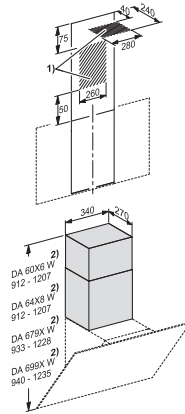

DADC 6000 (Installation drawing)