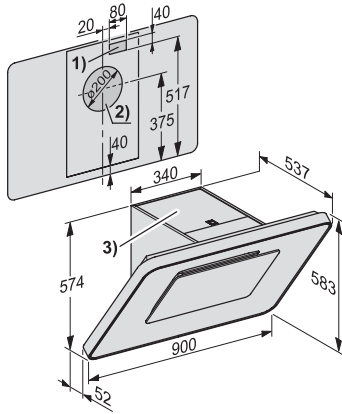

DA 6999 W Pearl

Hotă cu montare pe perete

Iluminare coor cu posibilitate de setare pentru atmosferă unică

DA 6999 W (Installation drawing)