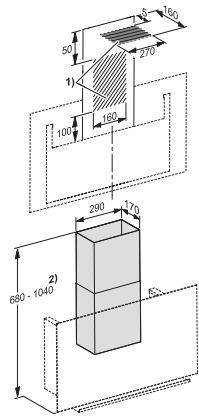

DADC 9000

Secțiune coș din inox
pentru alternativa cu conducte de evacuare verticale

EAN: 4002516243182 / Numărul materialului: 11279060 /
Vechi Numărul materialului: 28996408D

- Pentru DA 9090 W, DA 9091 W,
DA 9298 W
- Înălțime flexibilă a coșului între 380
mm și 740 mm
- Lățime coș: 290 mm
- Adâncime coș – 170 mm
- Include sisteme de fixare pe perete

DADC 9000

Secțiune coș din inox
pentru alternativa cu conducte de evacuare verticale

DADC9000 (Installation drawings)