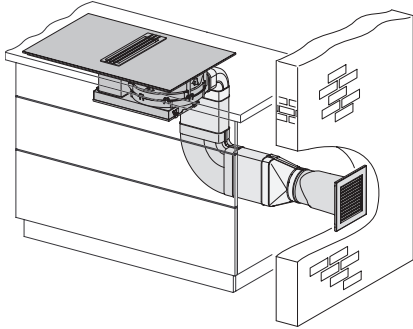

DFKS-A

Set conducte plate pt. regim evacuare (incl. evacuare aer prin perete)

Pentru ghidare personalizată a aerului în modul de extragere a aerului.

EAN: 4002516219507 / Numărul materialului: 11250360 /
Vechi Numărul materialului: 28996405D

- Incl. evacuare aer prin perete (DMK 150-1) + 1 x adaptor (DFK-A)
- 2 x cot (DFK-BV 90) + 1 x cot (DFK-BH 90) + 1 x 1 m (DFK-R1000)
- 1 x bandă de etanșare (DFK-DB)
- Trebuie respectate regulamentele naționale de construcții
- Facilitează planificarea, set cu preț atractiv

DFKS-A

Set conducte plate pt. regim evacuare (incl. evacuare aer prin perete)
Pentru ghidare personalizată a aerului în modul de extragere a aerului.

KMDA 7774, Built-in version (Installation drawing)

KMDA 7774, built-in version 5 (Installation drawing)