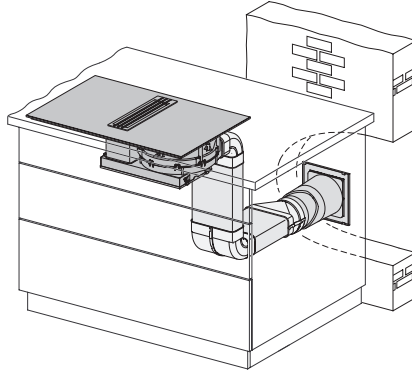

DFKS-A

Set conducte plate pt. regim evacuare (incl. evacuare aer prin perete)

Pentru ghidare personalizată a aerului în modul de extragere a aerului.

EAN: 4002516219507 / Numărul materialului: 11250360 /
Vechi Numărul materialului: 28996405D

- Incl. evacuare aer prin perete (DMK 150-1) + 1 x adaptor (DFK-A)
- 2 x cot (DFK-BV 90) + 1 x cot (DFK-BH 90) + 1 x 1 m (DFK-R1000)
- 1 x bandă de etanșare (DFK-DB)
- Trebuie respectate regulamentele naționale de construcții
- Facilitează planificarea, set cu preț atractiv

DFKS-A

Set conducte plate pt. regim evacuare (incl. evacuare aer prin perete)
Pentru ghidare personalizată a aerului în modul de extragere a aerului.

KMDA 7774, Built-in version (Installation drawing)

KMDA 7774, built-in version 5 (Installation drawing)