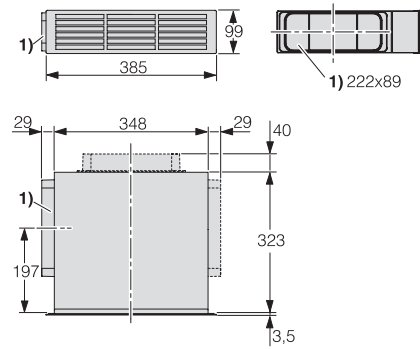

DUU 1000-2

Kit de conversie la recirculare pentru CSDA 10x0 / CSDA 7xxx FL / KMDA
pentru modul de recirculare cu conducte, inclusiv filtru de cărbune reactivabil

DUU1000-2, DUU1500 (installation drawing)