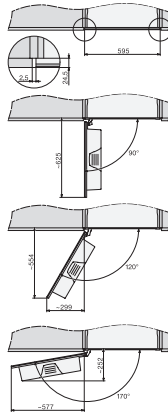

CVA 7440

Espressor încorporat

Într-un design perfect pt. combinare cu CupSensor brevetat pt. cafea perfectă.

EAN: 4002516140511 / Numărul materialului: 11165170 /

Vechi Numărul materialului: 29744030DX

Ibric de cafea	•
Ibric	•
Eficiență și durabilitate	
Regim Eco selectabil pentru economisirea energiei	•
Putere nominală în stare așteptare în W	0,6
Putere nominală în stare conectat în așteptare în W	0,9
Țimp până la oprirea automată la modul oprit în minute	20
Țimp până la comutarea automată la modul așteptare în minute	20
Țimp până la comutarea automată la modul conectat în așteptare în minute	20
Curățare confortabilă	
Detartrare manuală	•
Spălare automată a conductei de lapte cu apă din recipientul de apă	•
Programe de curățare avantajoase	•
Funcție de clătire automată	•
ComfortClean	•
Conducte de lapte detașabile	•
Unitate de preparare detașabilă	•
Duritate programabilă a apei	•
Siguranță	
Blocare comenzi	•
Date tehnice	
Lățime minimă nișă în mm	560
Lățime maximă nișă în mm	568
Înălțime minimă nișă în mm	450
Înălțime maximă nișă în mm	452
Adâncime nișă în mm	500
Lățime aparat electrocasnic în mm	595
Înălțime aparat electrocasnic în mm	455
Adâncime aparat electrocasnic în mm	475
Adâncimea cu ușa deschisă în cm	108,0
Putere electrică totală în kW	1,45
Tensiune în V	220-240
Tensiune nominală siguranță în A	10
Număr de faze	1
Lungime cablu de alimentare în m	2,0
Accesorii furnizate	
Recipient de lapte realizat din sticlă	•

CVA 7440

Espressor încorporat

Într-un design perfect pt. combinare cu CupSensor brevetat pt. cafea perfectă.

CVA7000, side view (*footnote) (installation drawing)

CVA7000, top view (installation drawings)