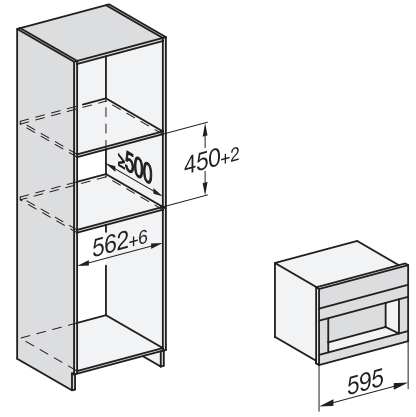

CVA 7440

Espressor încorporat

Într-un design perfect pt. combinare cu CupSensor brevetat pt. cafea perfectă.

CVA7000, side view (\*footnote) (installation drawing)

CVA7000, top view (installation drawings)