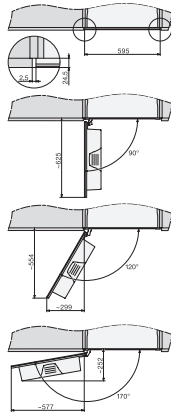

CVA 7440

Espressor încorporat

Într-un design perfect pt. combinare cu CupSensor brevetat pt. cafea perfectă.

CVA7000, side view (\*footnote) (installation drawing)

CVA7000, top view (installation drawings)